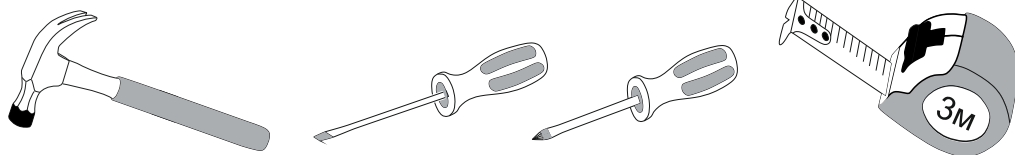

Спецификация на панели и профили				
Поз.	Наименование	Длина	Ширина	Кол-во
1	Полка	1100	210	1
2	Стойка	220	230	3

Фурнитура

	Навес прямой	3шт		Дюбель-гвоздь 8x60мм	3шт
	Шуруп 3.5x16	6шт			

Необходимый инструмент для сборки:

Рис. 1