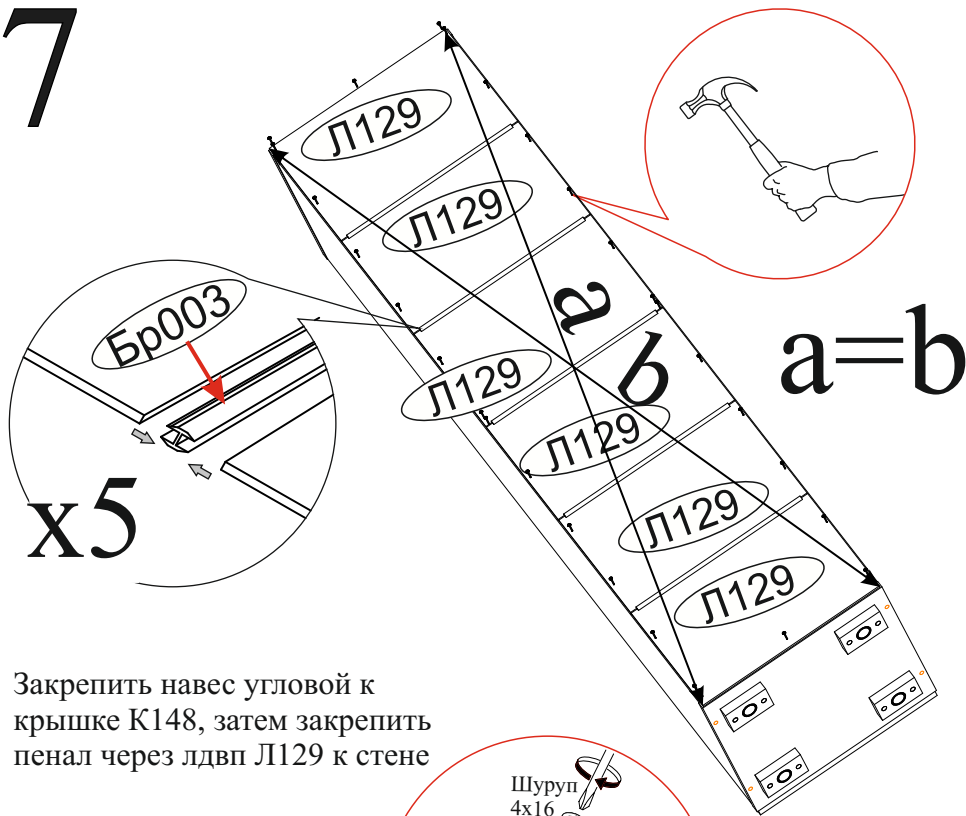

7

Закрепить навес угловой к крышке К148, затем закрепить пенал через лдвп Л129 к стене