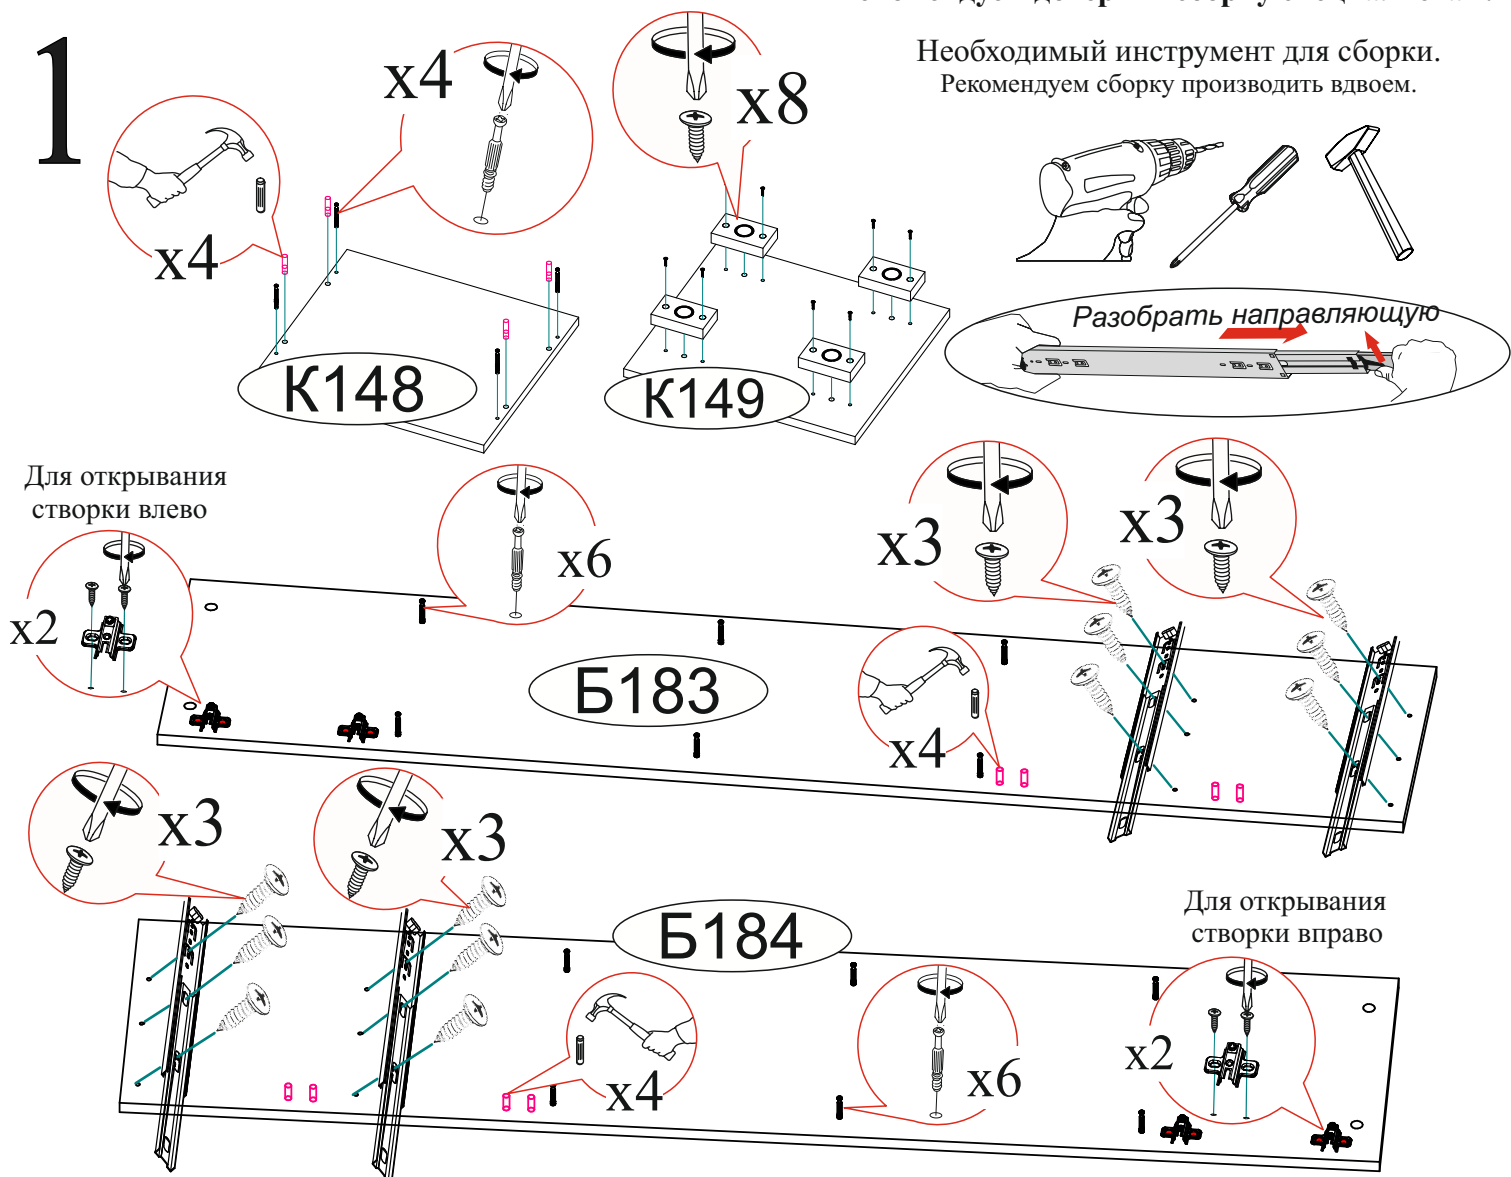

Комплектовочная ведомость					Петля 4-х шарнирная накладная	Гвоздь 2x20	Заглушка для эксцентрика	Заглушка для еврвинта	Эксцентриковая стяжка
Поз.	Наименование	Длина	Ширина	Кол-во					
Б183	Боковина	1618	352	1					
Б184	Боковина	1618	352	1	2 шт.	54 шт.	24 шт.	4 шт.	24 шт.
Бя017	Бок ящика	300	98	4	Опора прямоугольная 20 мм.	Еврвинт 6x50	Евроключ	Направляющая шариковая 300мм.	Шуруп 4x16
В136	Вязка	368	352	3					
Вя009	Вязка ящика	310	98	2	4 шт.	8 шт.	1 шт.	2 компл.	40 шт.
К148	Крышка	402	352	1	Навес угловой с заглушкой	Шкант 8x30	Стяжка межсекционная D5x32		
К149	Крышка	402	352	1					
Л129	ЛДВП	273	396	6	1 шт.	12 шт.	1 шт.		
Л130	ЛДВП	338	304	2					
Пл054	Планка	368	70	2					
Ств096	Створка	352	396	1					
Ф075	Фасад	220	396	2					
Бр003	Брус соединительный	368		5					

Качество мебели зависит от качества сборки.
Рекомендуем доверить сборку специалистам.

Необходимый инструмент для сборки.
Рекомендуем сборку производить вдвоем.

Уважаемый покупатель!

Убедительная просьба сохранять упаковку до полной сборки изделия!

В случае обнаружения брака/дефекта обязательно сфотографировать выявленный дефект и этикетку на упаковке. На фотографии должно быть четко видно: наименование изделия, дату изготовления и номер бригады. Претензии по качеству без фотографии этикетки не принимаются.

Цвет:

12595V5K1AYZT9 18075-01 00491019 18 0001

Центральная секция
Либерти ЦС-02
сонома/ венге

1/5

Дата изготовления
01.01.2018

Тумба

Срок службы 5 лет. Гарантия 24 мес.

02-102.003

Бригада 1