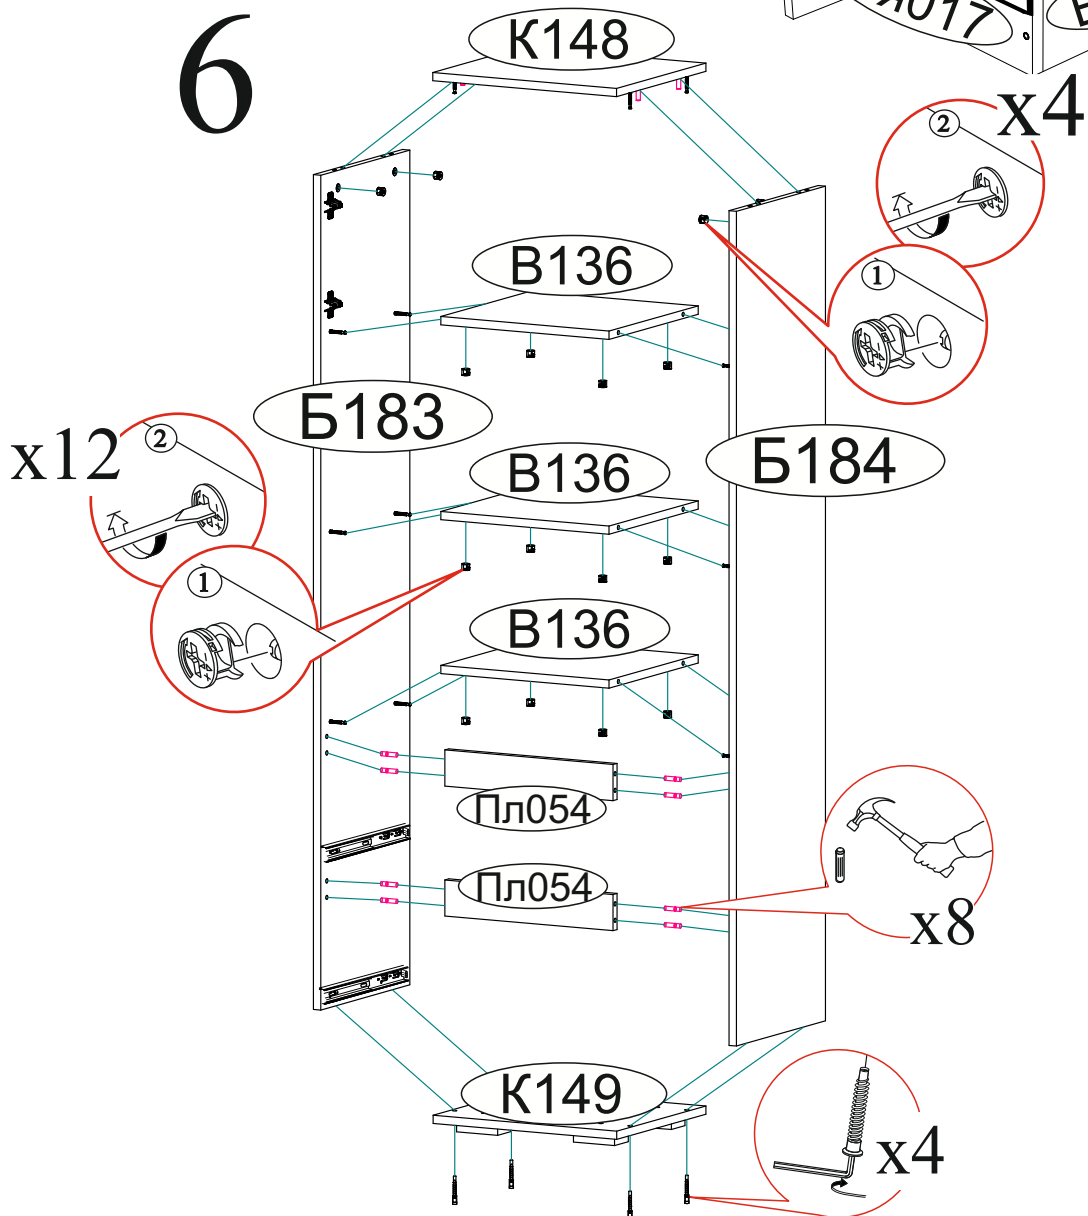

Бригада 1

2

3

4

Шариковые направляющие крепятся снизу боковины и вплотную к фасаду.

ВНИМАНИЕ!!!

Боковины ящика закромлены с одной стороны, поэтому отверстия под стяжку направлены в одну сторону.

5

6

7

Закрепить навес угловой к крышке К148, затем закрепить пенал через лдвп Л129 к стене

Регулировка створки по глубине

Регулировка створки по ширине

Регулировка створки по высоте

8

Для открывания створки влево