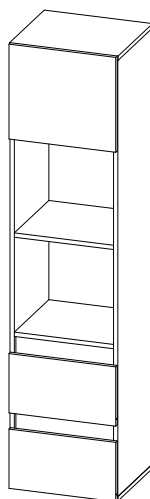

Инструкция по сборке и эксплуатации мебели Модульная система «Селфи» Шкаф (пенал) ПН-17

Габаритные размеры
Высота: 1670 мм.
Ширина: 402 мм.
Глубина: 372 мм.

2 ящика:
максимальная нагрузка
на ящик - 5 кг.

Возможно установить створку
как на левую, так и на правую сторону

ОБЩИЕ ТЕХНИЧЕСКИЕ УКАЗАНИЯ

Настоятельно рекомендуем перед началом сборки внимательно ознакомиться с данной инструкцией, проверить наличие всех деталей и фурнитуры согласно комплекточным ведомостям, убедиться в их качестве (отсутствие царапин, сколов, вмятин и т.д.) т.к. претензии по количеству комплектующих и качеству изделия после сборки не принимаются.