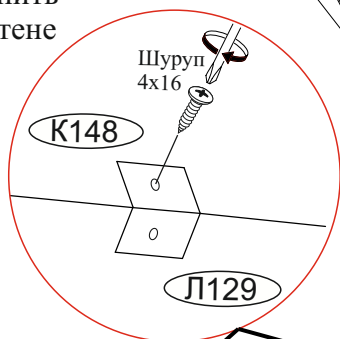

Бригада 1

2

3

4

Шариковые направляющие крепятся снизу боковины и вплотную к фасаду.

ВНИМАНИЕ!!!

Боковины ящика закромлены с одной стороны, поэтому отверстия под стяжку направлены в одну сторону.

5

6

7

Закрепить навес угловой к крышке К148, затем закрепить пенал через лдвп Л129 к стене

Регулировка створки по глубине

Регулировка створки по ширине

Регулировка створки по высоте

8

Для открывания створки влево