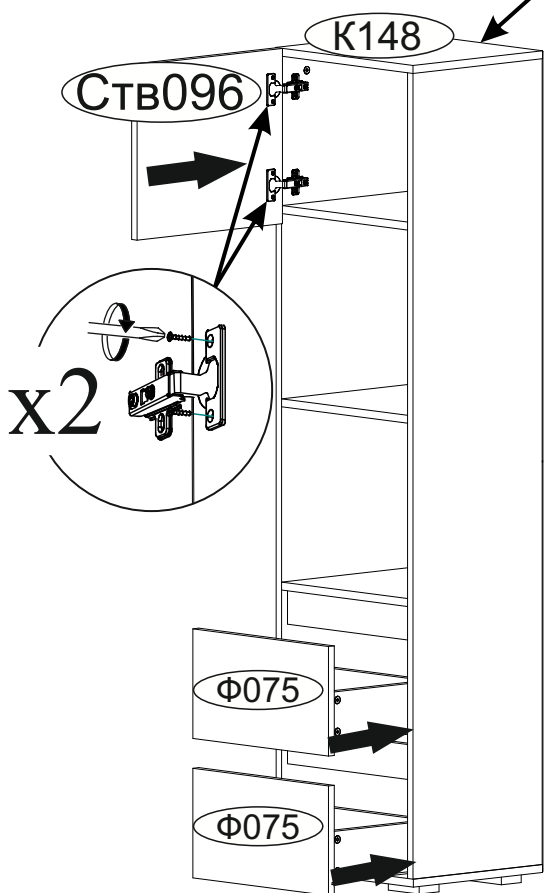

ВНИМАНИЕ!!!

Не вставляйте на открытые ящики!