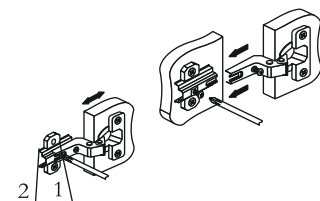

Бригада 1

2

3

4

Шариковые направляющие крепятся снизу боковины и вплотную к фасаду.

ВНИМАНИЕ!!!

Боковины ящика закромлены с одной стороны, поэтому отверстия под стяжку направлены в одну сторону.

5

6

7

Закрепить навес угловой к крышке К148, затем закрепить пенал через лдвп Л129 к стене

Регулировка створки по глубине

Регулировка створки по ширине

Регулировка створки по высоте

8

Для открывания створки влево

Для открывания створки вправо

ВНИМАНИЕ!!!

Не вставляйте на открытые ящики!

Не тяните за открытые створки!

Обязательно закрепить мебель к стене навесом угловым или к другой мебели стяжкой межсекционной.

Уважаемый покупатель!