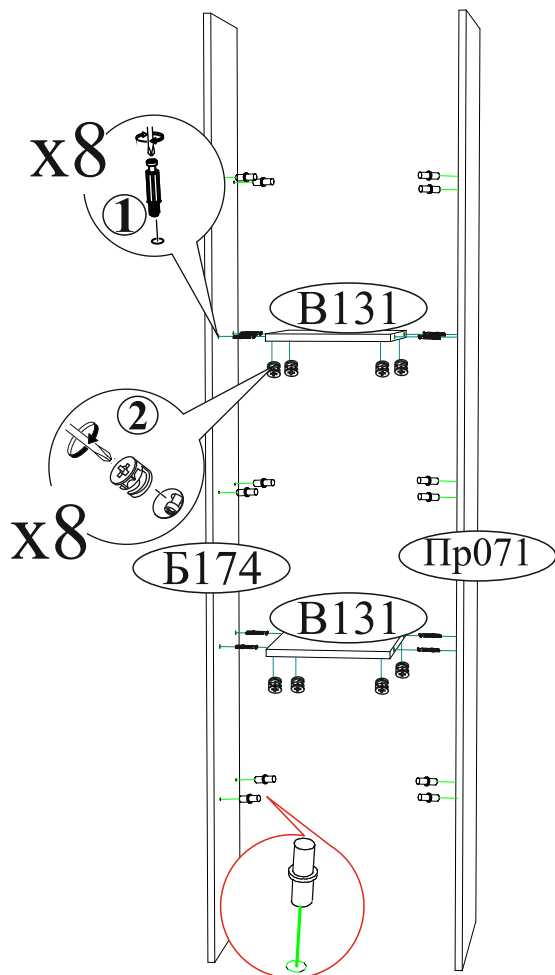

Уважаемый покупатель!

Убедительная просьба сохранять упаковку до полной сборки изделия!

В случае обнаружения брака/дефекта обязательно сфотографировать выявленный дефект и этикетку на упаковке. На фотографии должно быть четко видно: наименование изделия, дату изготовления и номер бригады. Претензии по качеству без фотографии этикетки не принимаются.

Цвет: сонома/ венге 12595V5K1AYZTT9 18075-01 00491019 18 0001		Центральная секция Либерти ЦС-02	Дата изготовления 01.01.2018	Срок службы 5 лет. Гарантия 24 мес. 02-102.003	Бригада 1
		1/5	Тумба