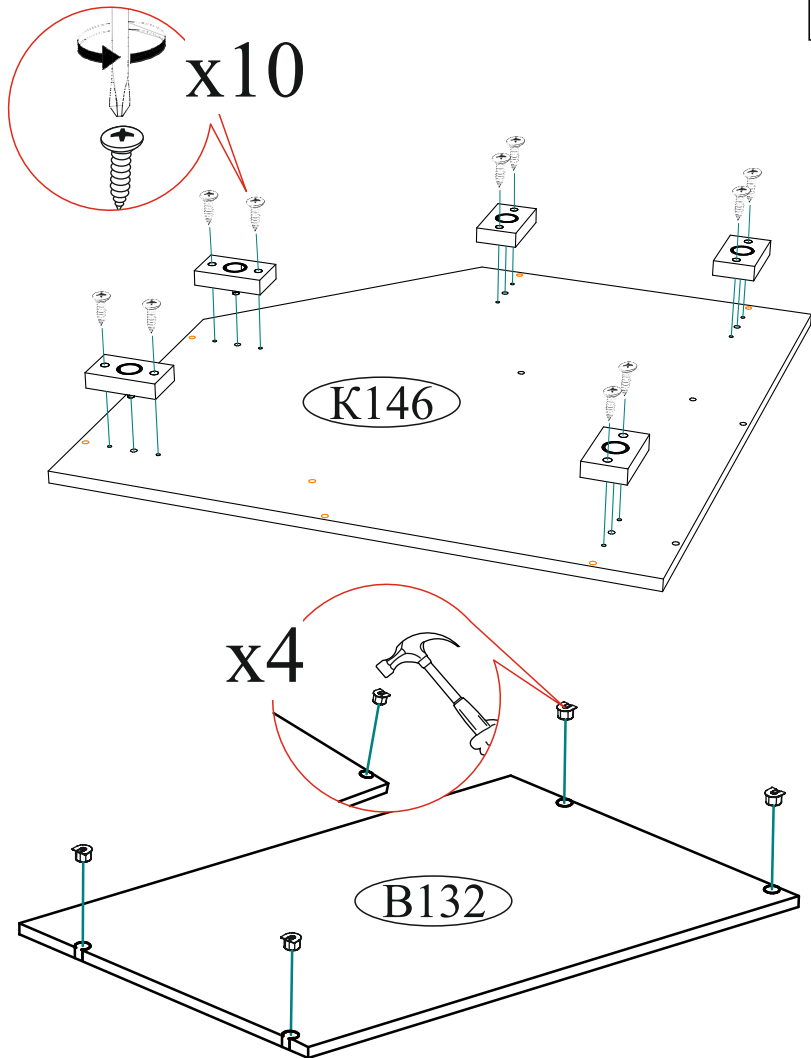

Комплектовочная ведомость

Поз.	Наименование	Длина	Ширина	Кол-во	Упаковка
K145	Крышка	801	801	1	Крышки
K146	Крышка	801	801	1	Крышки
B132	Вязка	768	490	1	Крышки
B131	Вязка	400	278	2	Крышки
П035	Полка	400	278	3	Крышки
Л003	ЛДВП	796	429	5	Крышки
Л008	ЛДВП	429	306	5	Крышки
Брус соединительный 768 мм				4	Крышки
Брус соединительный 278 мм				4	Крышки
Труба овальная 16 мм. (хром) 762 мм				1	Крышки
B174	Боковина	2124	490	3	Боковины
Пр071	Перегородка	2124	400	1	Боковины
Ств091	Створка	2118	414	1	Боковины

Качество мебели зависит от качества сборки.
Рекомендуем доверить сборку специалистам.

Гвозди 2x20 100 шт.	Заглушка для эксцентрика белая 8 шт.	Заглушка технологическая Ф8 белая 9 шт.	Заглушка технологическая Ф5 белая 32 шт.
Евроинт 6x50 17 шт.	Еврокюч 1 шт.	Петля 4-х шарнирная угловая 45 гр. 4 шт.	Шуруп 4x16 34 шт.
Опора прямоугольная 20 мм. 5 шт.	Полкодержатель 12 шт.	Отгалкиватель 2 компл.	Стяжка межсекционная D5 32 мм 1 шт.
Фланец для овальной трубы 2 шт.	Эксцентрик усиленный 4 комп.	Эксцентриковая стяжка 8 шт.	Футорка для шурупа 4x16 8 шт.

Необходимый инструмент для сборки.
Рекомендуем сборку производить вдвоем.