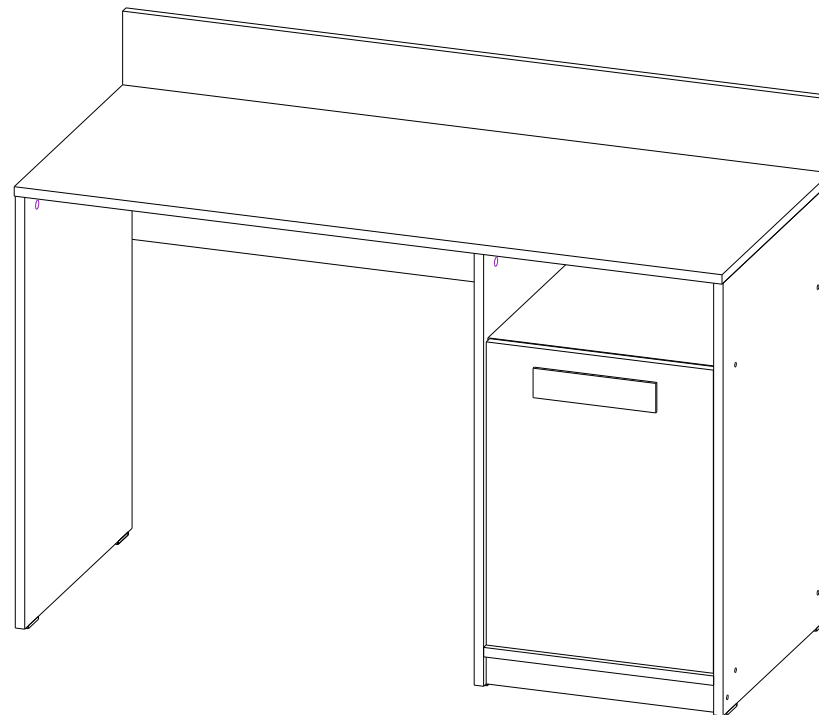

## Модульная спальня «Кэнди» стол письменный КС-1 (ФАСАД)

(ВхШхГ)  
**880x1200x520**

Инструкция по сборке изделия,  
правила эксплуатации, гарантийный талон

Спецификация на панели и профили				
5	Щит	385	1200	1
9	Планка цокольная	390	50	1
10	Фасад	514	385	1