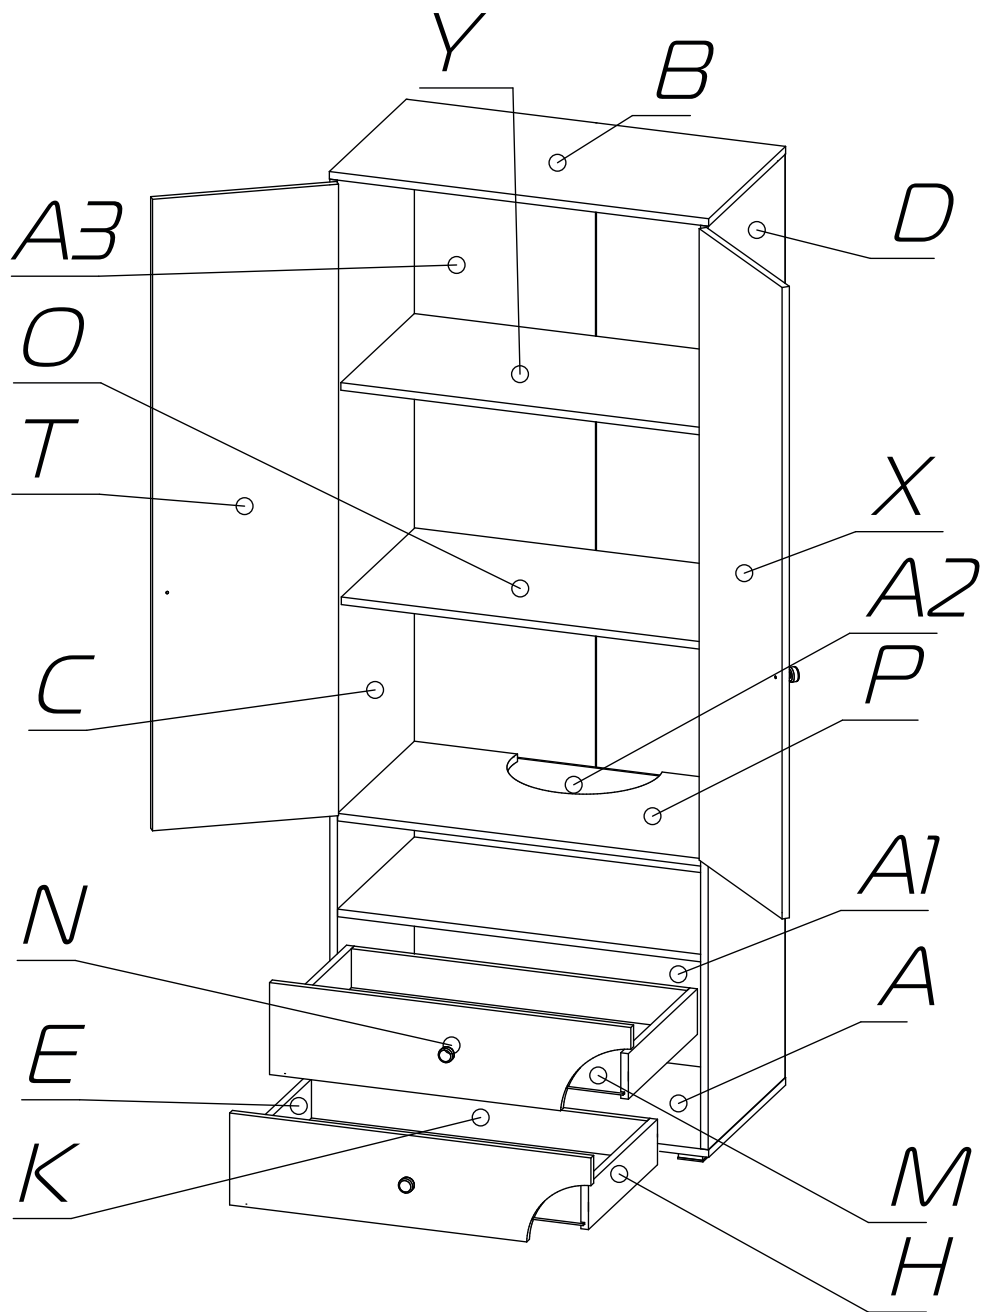

# Шкаф двухстворчатый / Etna Wardrobe 2 door

Паспорт изделия

800	2000	450

(PL) Instrukcja montażu

(CZ) Návod k montáži

(D) Montageanleitung

(GB) Assembly instruction

(F) Model d'emploi

- |                                 |                                 |
|---------------------------------|---------------------------------|
| (A) 473040.001 800x446x16 (x1)  | (O) 473040.010 764x426x16 (x1)  |
| (B) 473040.002 800x446x16 (x1)  | (P) 473040.011 766x445x16 (x2)  |
| (C) 473040.003 1948x446x16 (x1) | (T) 473040.012 1332x379x16 (x1) |
| (D) 473040.004 1948x446x16 (x1) | (X) 473040.013 1332x379x16 (x1) |
| (E) 473010.011 400x96x16 (x2)   | (Y) 473040.014 766x426x16 (x1)  |
| (H) 473010.012 400x96x16 (x2)   | (A1) 473040.015 796x416x3 (x1)  |
| (K) 473040.007 708x96x16 (x2)   | (A2) 473040.016 796x200x3 (x1)  |
| (M) 473040.008 723x399x3 (x2)   | (A3) 473040.017 1358x397x3 (x2) |
| (N) 473040.009 762x194x16 (x2)  |                                 |