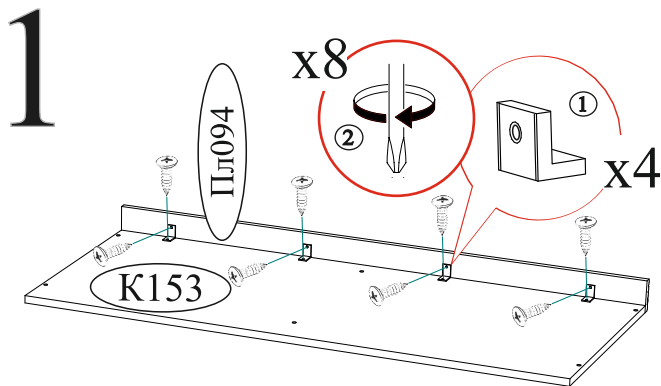

Комплектовочная ведомость

Поз.	Наименование	Длина	Ширина	Кол-во
Бр009	Брус соединительный	1568 мм		4
ТО009	Труба овальная	770 мм		2
Б187	Боковина	2124	490	2
Пр075	Перегородка	2124	490	1
Ств097	Створка	2034	396	2
К153	Крышка	1602	490	1
К154	Крышка	1602	510	1
В139	Вязка	776	490	4
Л047	ЛДВП	1596	429	5
Пл094	Планка	100	1602	1
Ств099	Створка	2034	396	2
1	Зеркало	1894	324	2

в сборе

Гвоздь 2x20 120 шт.	Евровинт 6x50 12 шт.	Еврокюльч 1 шт.	Опора прямоугольная 20 мм. 8 шт.
Заглушка технологическая Ф5 34 шт.	Заглушка технологическая Ф8 8 шт.	Петля 4-х шарнирная полунакладная 8 шт.	Петля 4-х шарнирная накладная 8 шт.
Ручка BTS №38 128 мм. (Хром) 4 шт.	Эксцентриковая стяжка усиленная 16 комп.	Навес угловой с заглушкой 4 шт.	Фланец для овальной трубы 4 шт.
		Футорка для шурупа 11 шт.	Шуруп 4x16 100 шт.

Качество мебели зависит от качества сборки.
Рекомендуем доверить сборку специалистам.

Необходимый инструмент для сборки.
Рекомендуем сборку производить вдвоем.

Уважаемый покупатель!

Убедительная просьба сохранять упаковку до полной сборки изделия!

В случае обнаружения брака/дефекта обязательно сфотографировать выявленный дефект и этикетку на упаковке. На фотографии должно быть четко видно: наименование изделия, дату изготовления и номер бригады. Претензии по качеству без фотографии этикетки не принимаются.

  Цвет: 12595V5K1AYZTT9 18075-01 00491019 18 0001	Производитель в соответствии с буквой: А - ООО "ДС-МЕБЕЛЬ", 440034, Россия, г. Пенза, ул. Калинина, д.135Б, лит.А, оф.5 В - ООО "ДАК-МЕБЕЛЬ", 440004, Россия, г. Пенза, ул. Рабочая, д.9	 Дата изготовления 01.01.2018	
	Центральная секция Либерти ЦС-02 сонома/ венге	Тумба	
1/5		Срок службы 5 лет. Гарантия 24 мес. 02-102.003