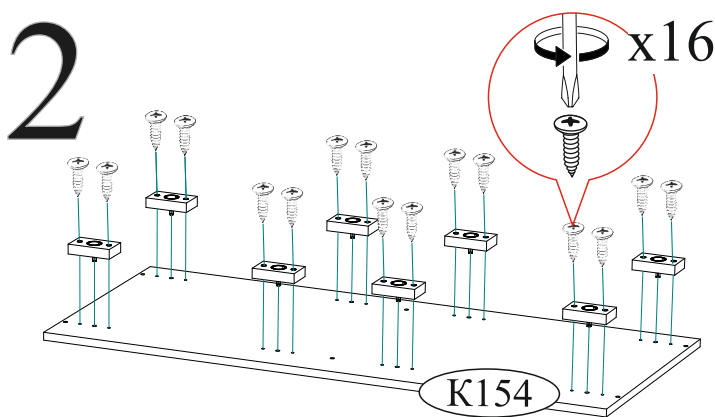

Комплектовочная ведомость

Поз.	Наименование	Длина	Ширина	Кол-во
Бр009	Брус соединительный	1568 мм		4
ТО009	Труба овальная	770 мм		2
Б187	Боковина	2124	490	2
Пр075	Перегородка	2124	490	1
Ств097	Створка	2034	396	2
К153	Крышка	1602	490	1
К154	Крышка	1602	510	1
В139	Вязка	776	490	4
Л047	ЛДВП	1596	429	5
Пл094	Планка	100	1602	1
Ств099	Створка	2034	396	2
1	Зеркало	1894	324	2

в сборе

Гвоздь 2x20 120 шт.	Евровинт 6x50 12 шт.	Еврокюльч 1 шт.	Опора прямоугольная 20 мм. 8 шт.
Заглушка технологическая Ф5 34 шт.	Заглушка технологическая Ф8 8 шт.	Петля 4-х шарнирная полунакладная 8 шт.	Петля 4-х шарнирная накладная 8 шт.
Ручка BTS №38 128 мм. (Хром) 4 шт.	Эксцентриковая стяжка усиленная 16 комп.	Навес угловой с заглушкой 4 шт.	Фланец для овальной трубы 4 шт.
		Футорка для шурупа 11 шт.	Шуруп 4x16 100 шт.

Качество мебели зависит от качества сборки.
Рекомендуем доверить сборку специалистам.

Необходимый инструмент для сборки.
Рекомендуем сборку производить вдвоем.

Уважаемый покупатель!

Убедительная просьба сохранять упаковку до полной сборки изделия!

В случае обнаружения брака/дефекта обязательно сфотографировать выявленный дефект и этикетку на упаковке. На фотографии должно быть четко видно: наименование изделия, дату изготовления и номер бригады. Претензии по качеству без фотографии этикетки не принимаются.

  Цвет: 12595V5K1AYZTT9 18075-01 00491019 18 0001	Производитель в соответствии с буквой: А - ООО "ДС-МЕБЕЛЬ", 440034, Россия, г. Пенза, ул. Калинина, д.135Б, лит.А, оф.5 В - ООО "ДАК-МЕБЕЛЬ", 440004, Россия, г. Пенза, ул. Рабочая, д.9	 Дата изготовления 01.01.2018	
	Центральная секция Либерти ЦС-02 сонома/ венге	Тумба	
1/5		Срок службы 5 лет. Гарантия 24 мес. 02-102.003