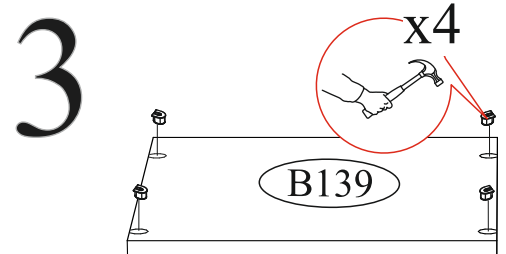

Уважаемый покупатель!

Убедительная просьба сохранять упаковку до полной сборки изделия!

В случае обнаружения брака/дефекта обязательно сфотографировать выявленный дефект и этикетку на упаковке. На фотографии должно быть четко видно: наименование изделия, дату изготовления и номер бригады. Претензии по качеству без фотографии этикетки не принимаются.

  Цвет: 12595V5K1AYZTT9 18075-01 00491019 18 0001	Производитель в соответствии с буквой: А - ООО "ДС-МЕБЕЛЬ", 440034, Россия, г. Пенза, ул. Калинина, д.135Б, лит.А, оф.5 В - ООО "ДАК-МЕБЕЛЬ", 440004, Россия, г. Пенза, ул. Рабочая, д.9	 Дата изготовления 01.01.2018	
	Центральная секция Либерти ЦС-02 сонома/ венге	Тумба	
1/5		Срок службы 5 лет. Гарантия 24 мес. 02-102.003