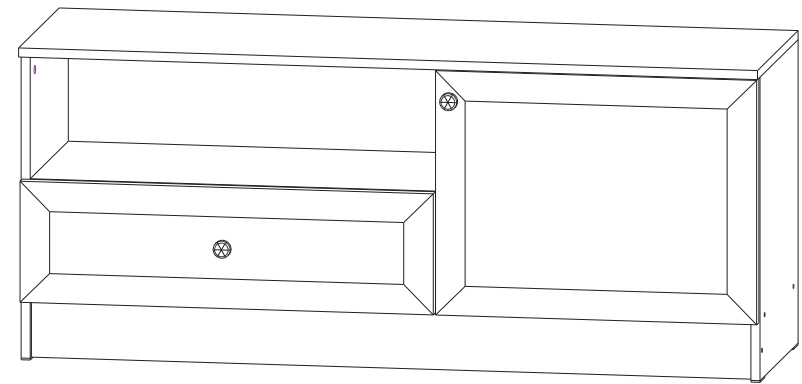

(ВхШхГ)
550x1300x405

Инструкция по сборке изделия,
правила эксплуатации, гарантийный талон