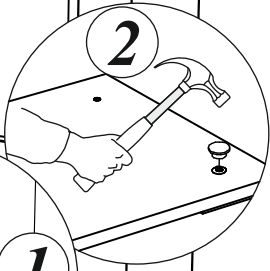

ТО005

x2

Ств113

Шуруп от ручки x1

Регулировка створки по глубине

Регулировка створки по ширине

Регулировка створки по высоте

2