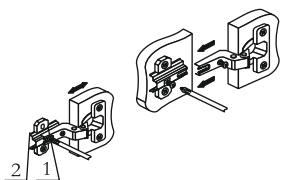

ТО005

x2

Ств113

Шуруп от ручки x1

Регулировка створки по глубине

Регулировка створки по ширине

Регулировка створки по высоте

2

1

x4

В свободные отверстия вставить тех. заглушки

ВНИМАНИЕ!!!

Не вставляйте на открытые ящики!

Не тяните за открытые створки!

Рекомендуем закрепить мебель к стене или к другой мебели.

Уважаемый покупатель!