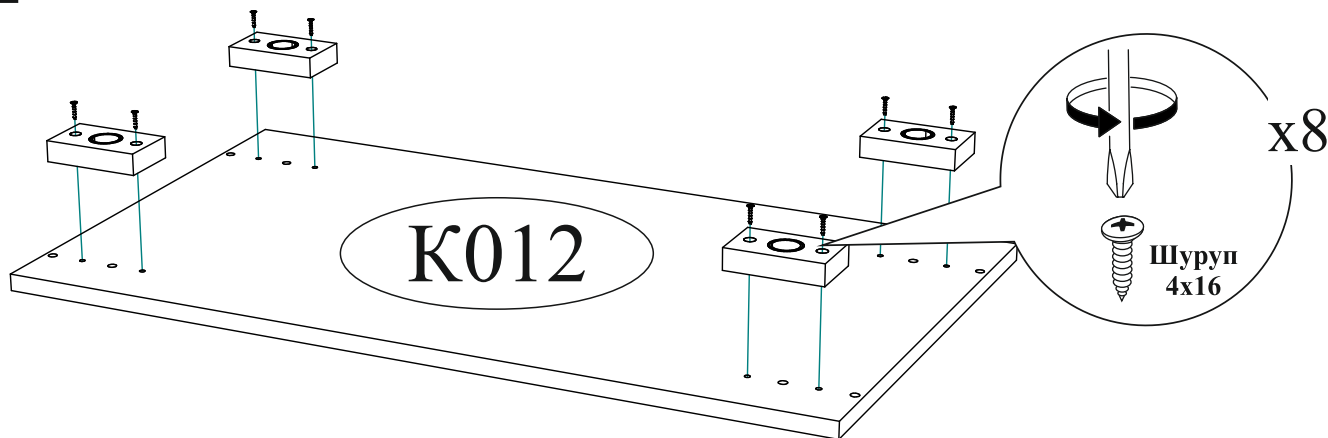

Уважаемый покупатель!

Убедительная просьба сохранять упаковку до полной сборки изделия!

В случае обнаружения брака/дефекта обязательно сфотографировать выявленный дефект и этикетку на упаковке. На фотографии должно быть четко видно: наименование изделия, дату изготовления и номер бригады. Претензии по качеству без фотографии этикетки не принимаются.

	Центральная секция Либерти ЦС-02	Дата изготовления 01.01.2018	EAC	Бригада 1
Цвет: 	сонома/ венге	Тумба		
12595V5K1AYZT9 18075-01 00491019 18 0001		1/5	Срок службы 5 лет. Гарантия 24 мес. 02-102.003