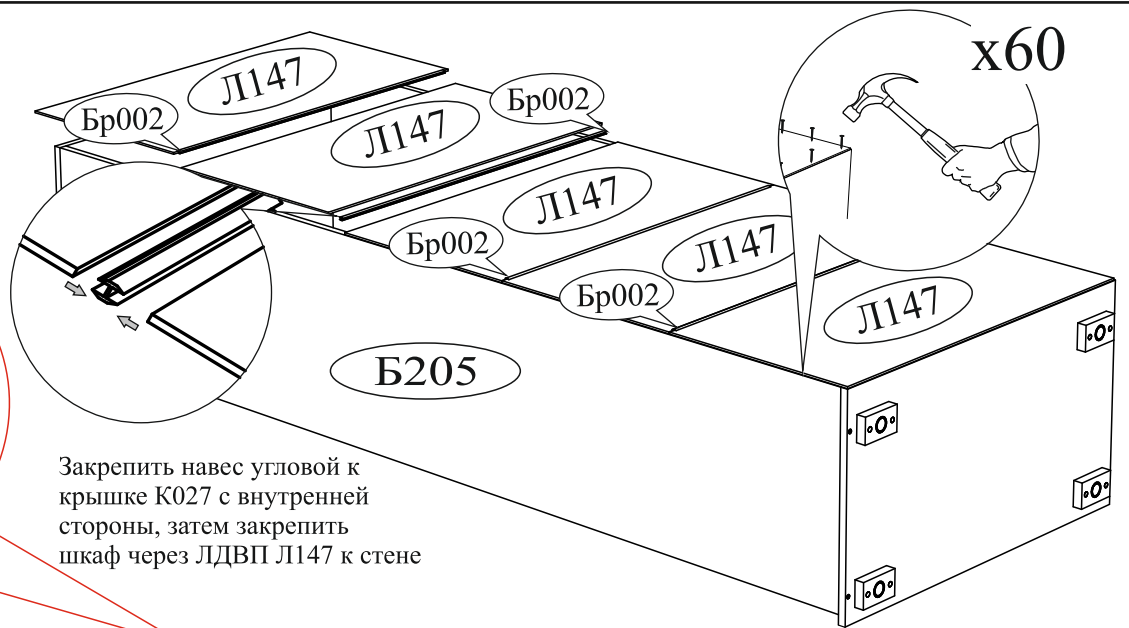

4

x60

Шуруп 4x16

Закрепить навес угловой к крышке К027 с внутренней стороны, затем закрепить шкаф через ЛДВП Л147 к стене

5

x8

Ств112

ТО005

x2

Ств113

Шуруп от ручки x1

Регулировка створки по глубине

Регулировка створки по ширине

Регулировка створки по высоте

2

1

x4

В свободные отверстия вставить тех. заглушки

ВНИМАНИЕ!!!

Не вставляйте на открытые ящики!

Не тяните за открытые створки!

Рекомендуем закрепить мебель к стене или к другой мебели.

Уважаемый покупатель!

Выражаем Вам искреннюю благодарность за выбор нашей мебели!