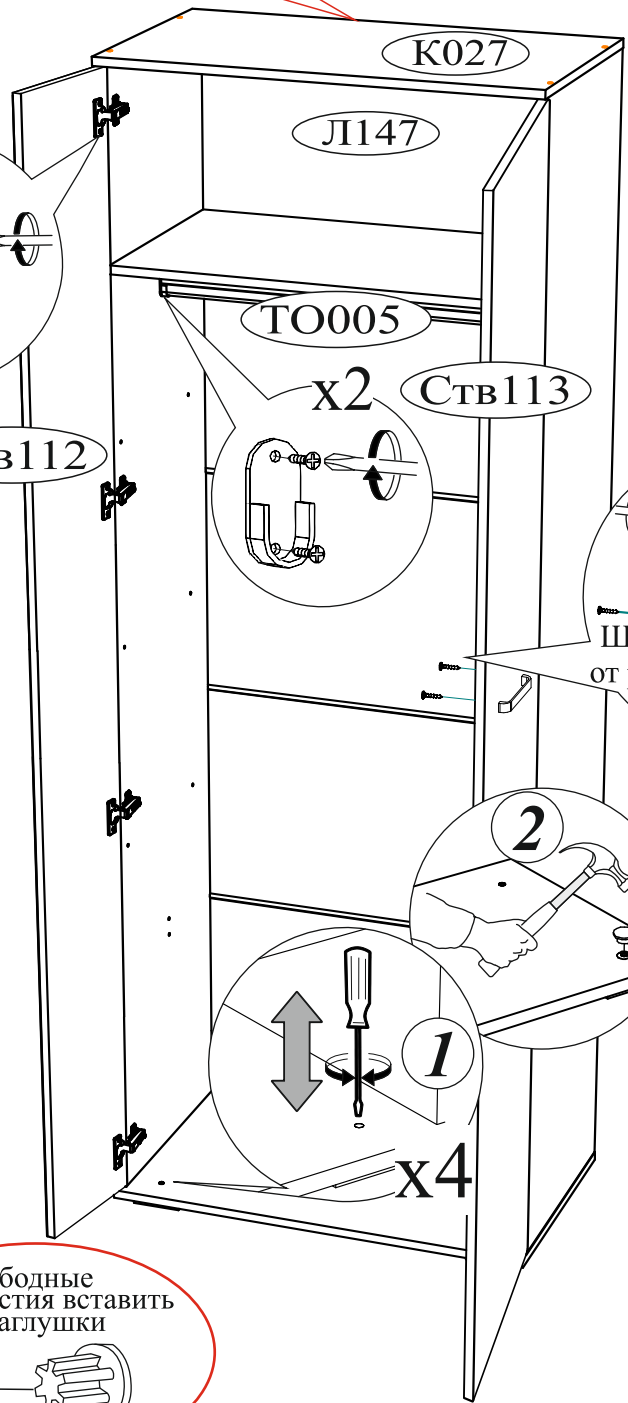

3

4

x60

Шуруп 4x16

Закрепить навес угловой к крышке К027 с внутренней стороны, затем закрепить шкаф через ЛДВП Л147 к стене

5

x8

Ств112

ТО005

x2

Ств113

Шуруп от ручки x1

Регулировка створки по глубине

Регулировка створки по ширине

Регулировка створки по высоте

2