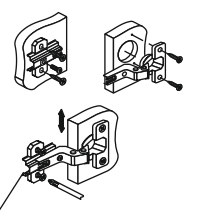

ТО005

x2

Ств113

Шуруп от ручки x1

Регулировка створки по глубине

Регулировка створки по ширине

Регулировка створки по высоте

2

1

x4

В свободные отверстия вставить тех. заглушки

ВНИМАНИЕ!!!

Не вставляйте на открытые ящики!

Не тяните за открытые створки!

Рекомендуем закрепить мебель к стене или к другой мебели.

Уважаемый покупатель!