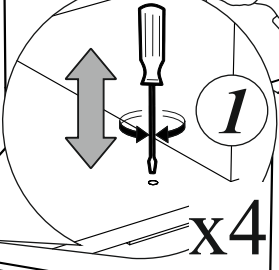

ТО005

x2

Ств113

Шуруп от ручки x1

Регулировка створки по глубине

Регулировка створки по ширине

Регулировка створки по высоте

2