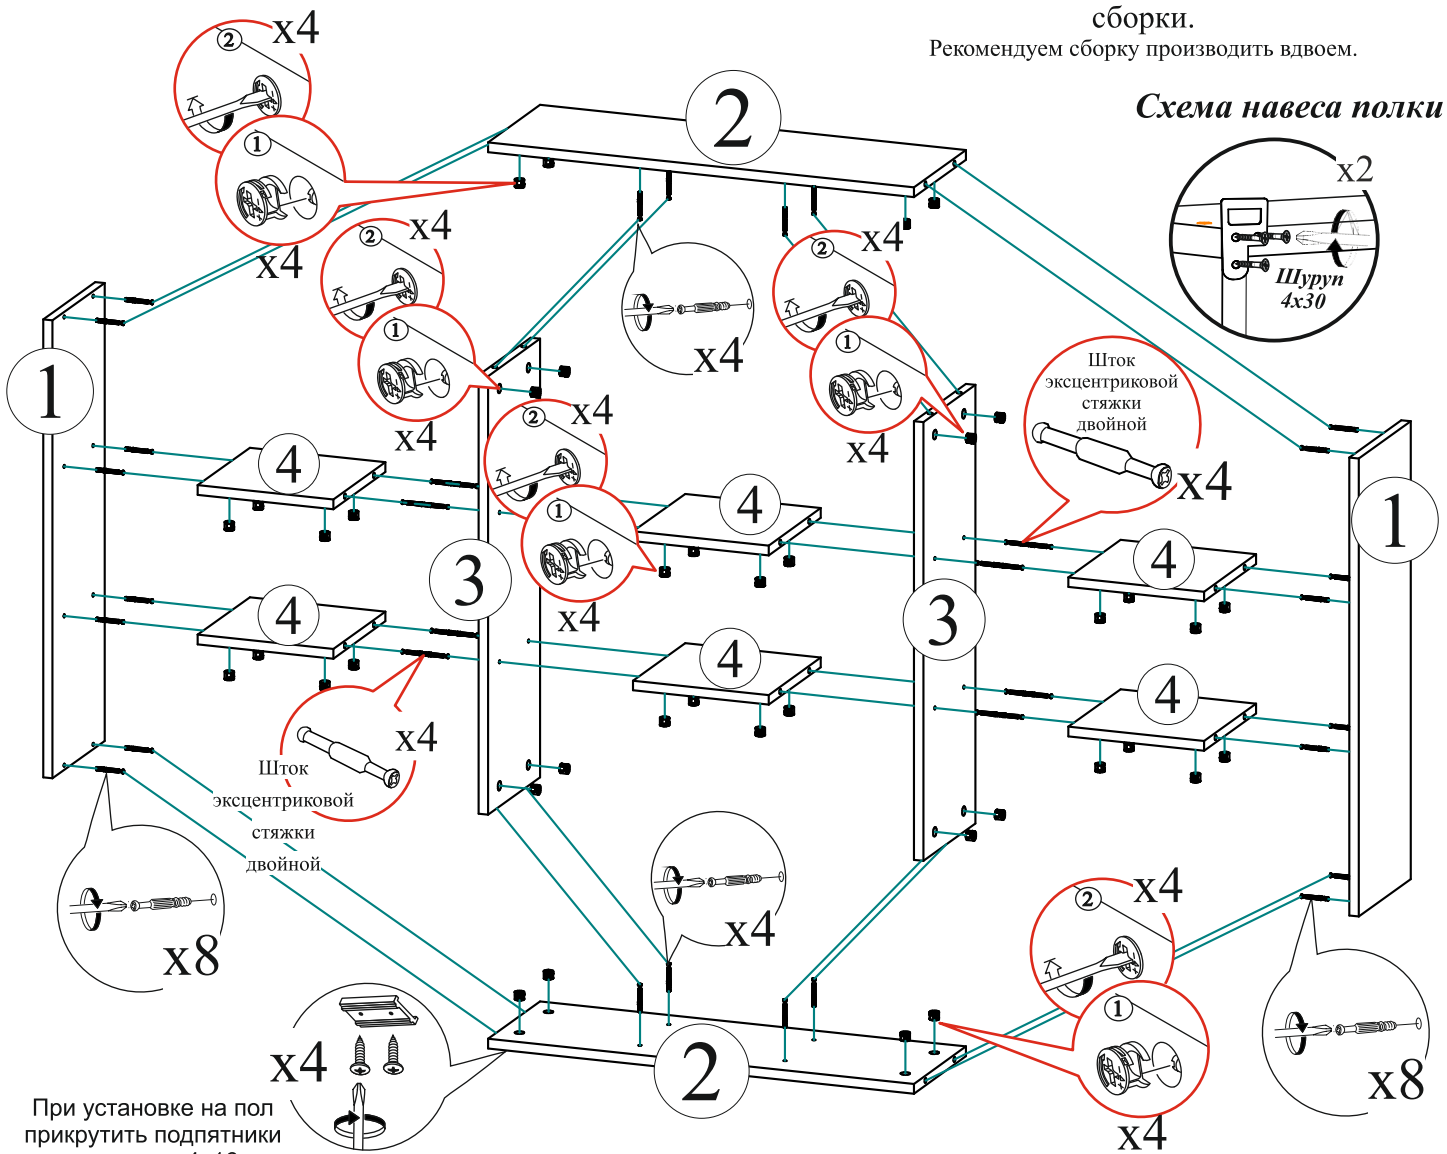

Комплектовочная ведомость

Поз.	Наименование	Длина	Ширина	Кол-во	Эксцентриковая стяжка	Заглушка для эксцентрика	Шуруп 4x30	Подпятник
1	Боковина	754	230	2				
2	Вязка	722	230	2	24 шт.	32 шт.	9 шт.	4 шт.
3	Перегородка	722	230	2	Эксцентриковая стяжка двойная	Навес	Шуруп 4x16	
4	Вязка	230	230	6	8 шт.	3 шт.	8 шт.	

Качество мебели зависит от качества сборки.
Рекомендуем доверить сборку специалистам.

Необходимый инструмент для сборки.

Рекомендуем сборку производить вдвоем.

Схема навеса полки

Уважаемый покупатель!

Выражаем Вам искреннюю благодарность за выбор нашей мебели!

Уважаемый покупатель!

Убедительная просьба сохранять упаковку до полной сборки изделия!

В случае обнаружения брака/дефекта обязательно сфотографировать выявленный дефект и этикетку на упаковке. На фотографии должно быть четко видно: наименование изделия, дату изготовления и номер бригады. Претензии по качеству без фотографии этикетки не принимаются.

RTS		Дата
Гостиная «ВЕНЕЦИЯ»		01.01.2016
Цвет: КРАФТ-БЕЛЫЙ	Гарантия 24 мес. Срок службы - 7 лет.	Бригада
БТС 01-21.000	№ УПАКОВКИ	Бригада 1
Название: БОКОВИНЫ	1/1