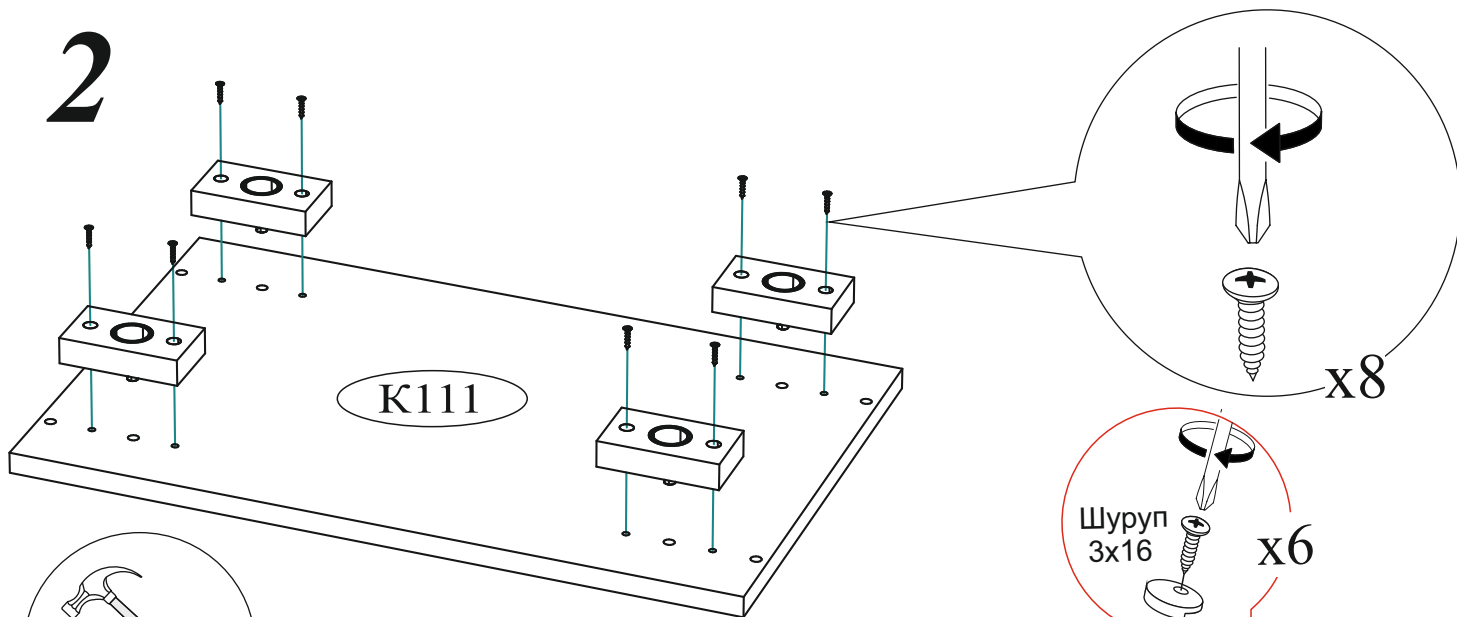

Регулировка створки по ширине

Регулировка створки по высоте

Регулировка створки по глубине

!!!
Со стороны отверстий диаметром 8x6 мм

ВНИМАНИЕ!!!

Не тяните за открытые створки!

Не вставляйте на открытые ящики!