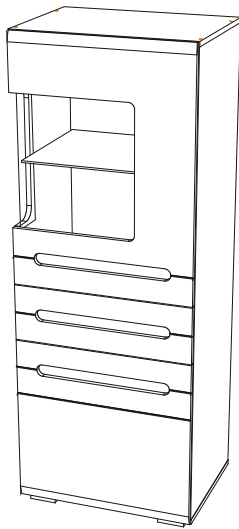

Ширина (мм): 602

Высота (мм): 1600

Глубина (мм): 460

ОБЩИЕ ТЕХНИЧЕСКИЕ УКАЗАНИЯ

Настоятельно рекомендуем перед началом сборки внимательно ознакомиться с данной инструкцией, проверить наличие всех деталей и фурнитуры согласно комплектующим ведомостям, убедиться в их качестве (отсутствие царапин, сколов, вмятин и т.д.) т.к. претензии по количеству комплектующих и качеству изделия после сборки не принимаются