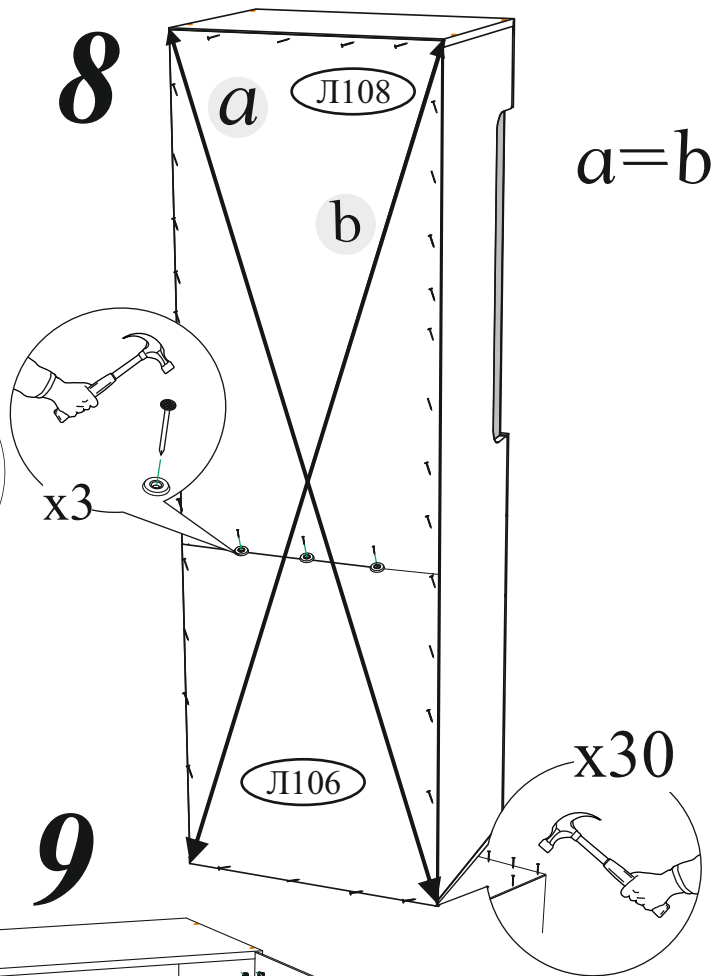

Регулировка створки по ширине

Регулировка створки по высоте

Регулировка створки по глубине

!!!
Со стороны отверстий диаметром 8x6 мм

ВНИМАНИЕ!!!

Не тяните за открытые створки!

Не вставляйте на открытые ящики!