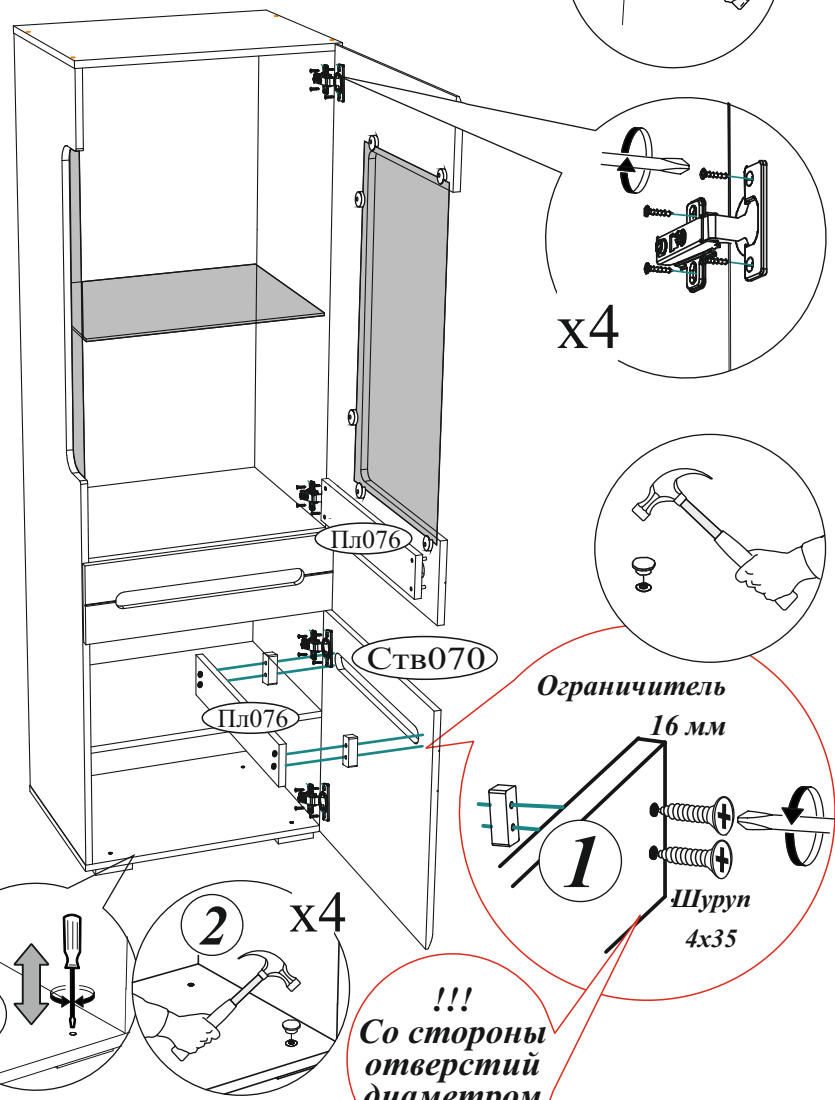

Регулировка створки по ширине

Регулировка створки по высоте

Регулировка створки по глубине

!!!
Со стороны отверстий диаметром 8x6 мм

ВНИМАНИЕ!!!

Не тяните за открытые створки!

Не вставляйте на открытые ящики!