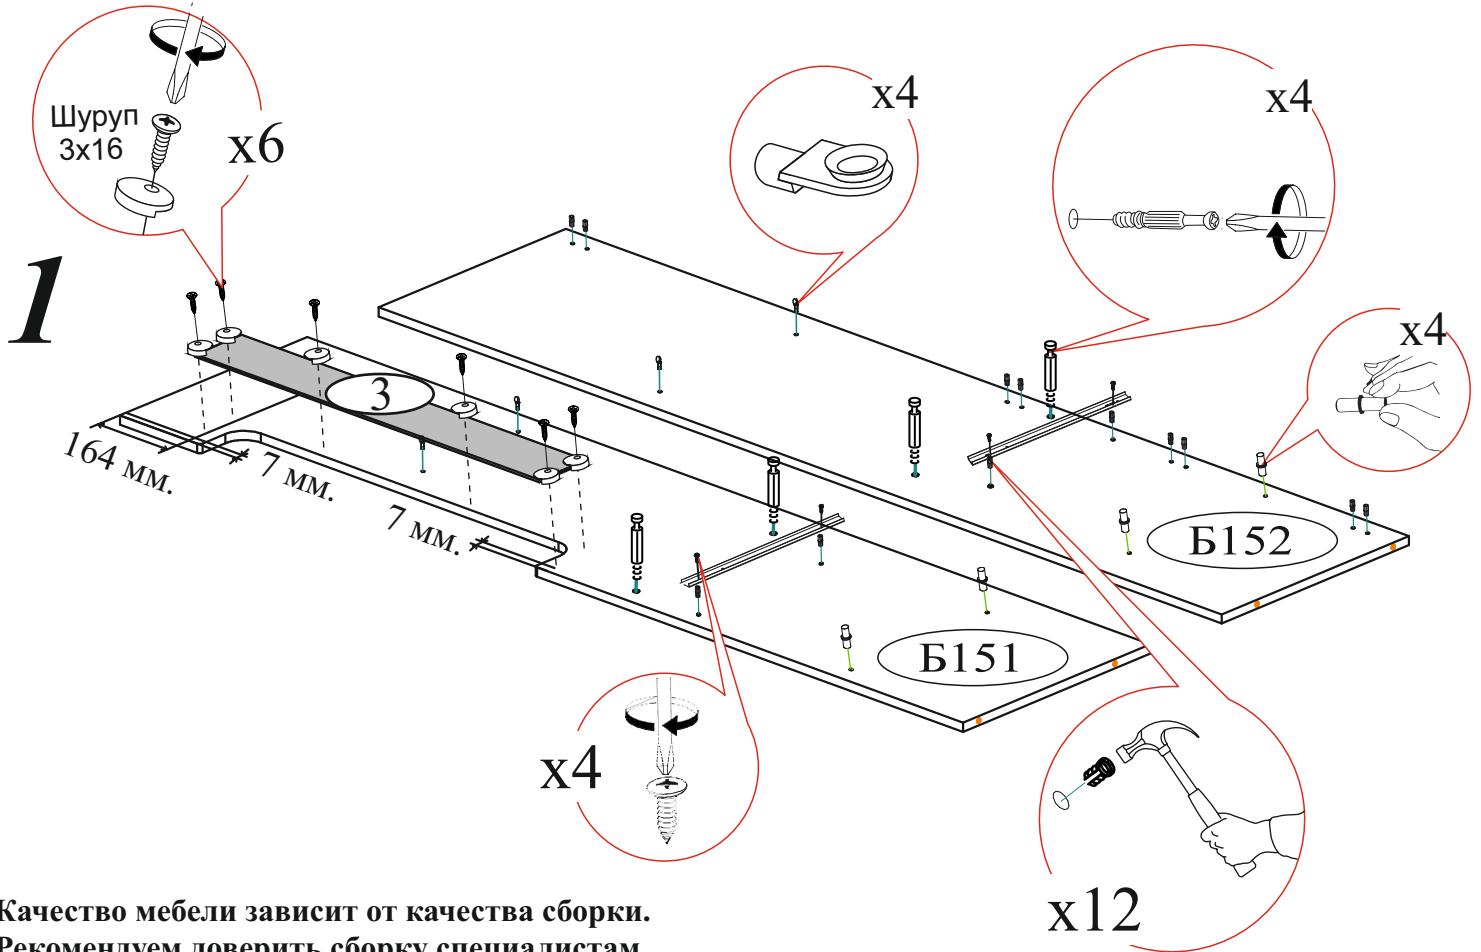

Необходимый инструмент для сборки.
Рекомендуем сборку производить вдвоем.