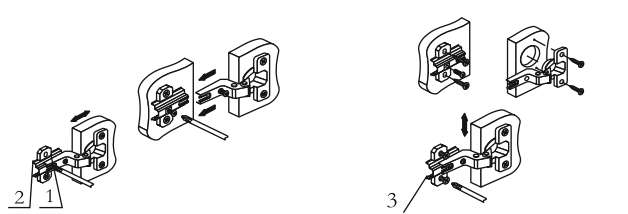

Регулировка створки по ширине

Регулировка створки по высоте

Регулировка створки по глубине

!!!
Со стороны отверстий диаметром 8x6 мм

ВНИМАНИЕ!!!

Не тяните за открытые створки!

Не вставляйте на открытые ящики!