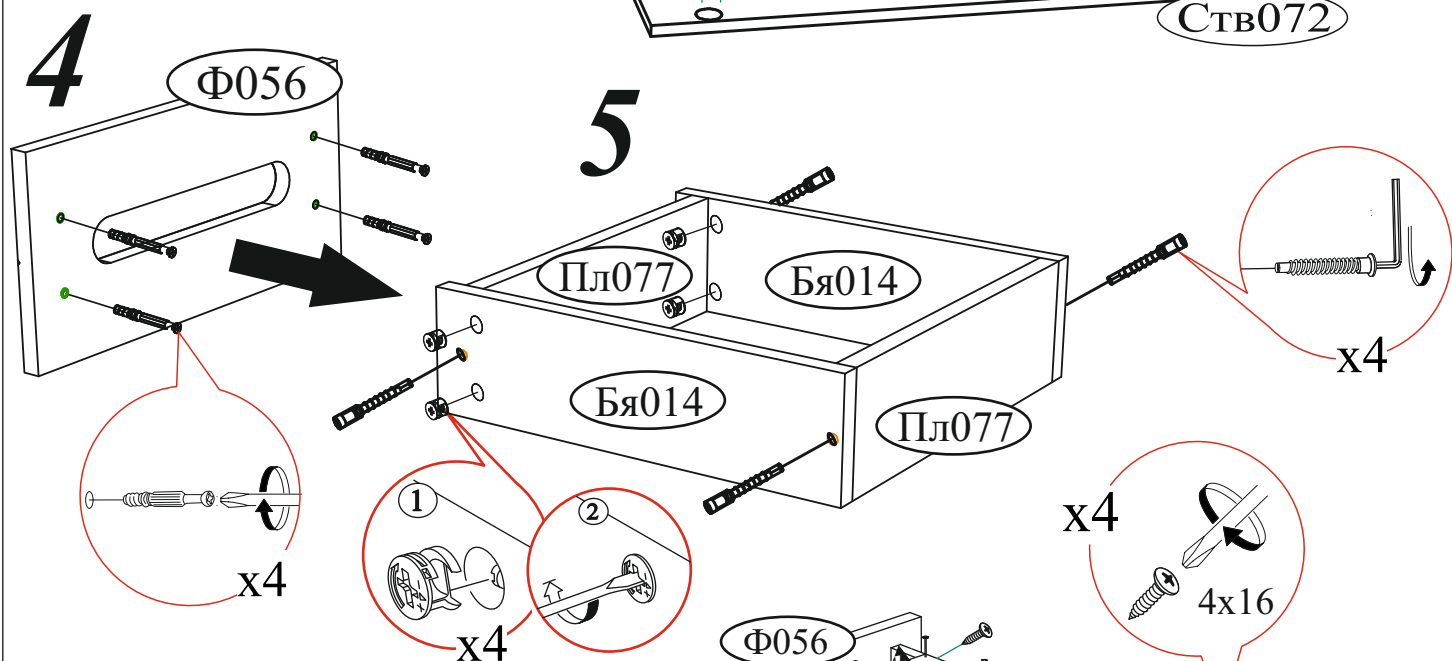

Регулировка створки по ширине

Регулировка створки по высоте

Регулировка створки по глубине

!!!
Со стороны отверстий диаметром 8x6 мм

ВНИМАНИЕ!!!

Не тяните за открытые створки!

Не вставляйте на открытые ящики!