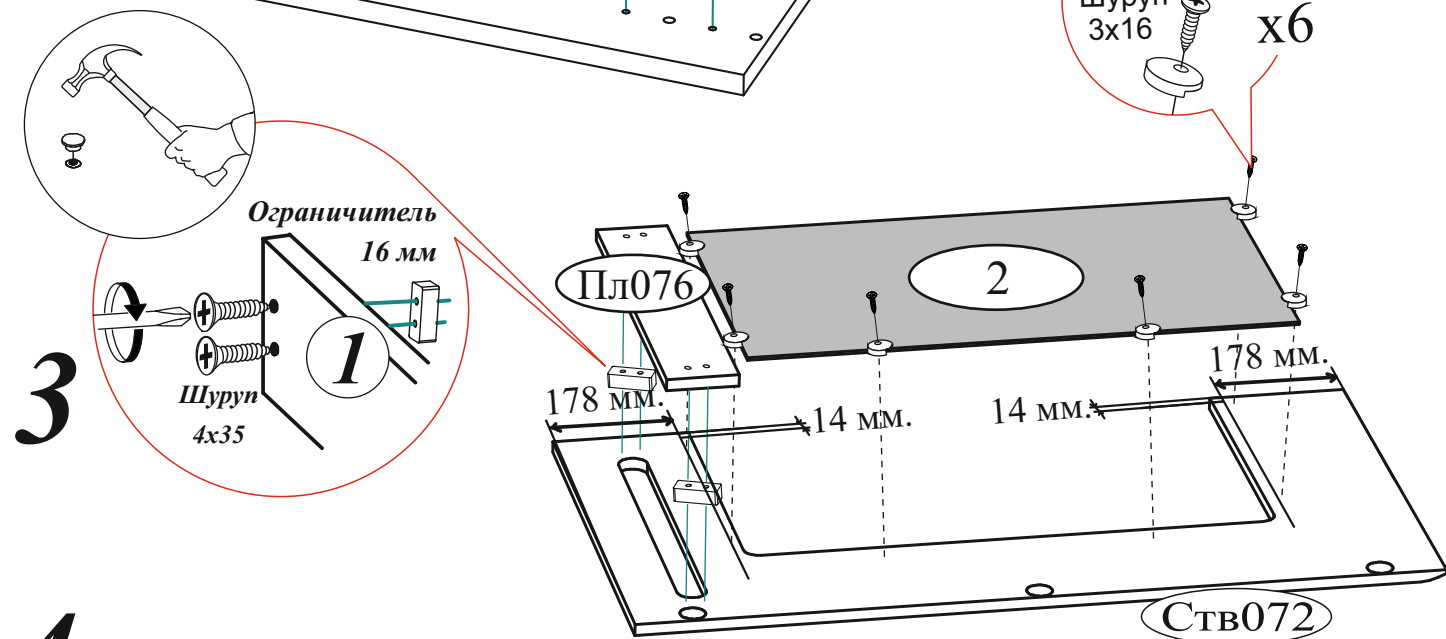

Регулировка створки по ширине

Регулировка створки по высоте

Регулировка створки по глубине

!!!
Со стороны отверстий диаметром 8x6 мм

ВНИМАНИЕ!!!

Не тяните за открытые створки!

Не вставляйте на открытые ящики!