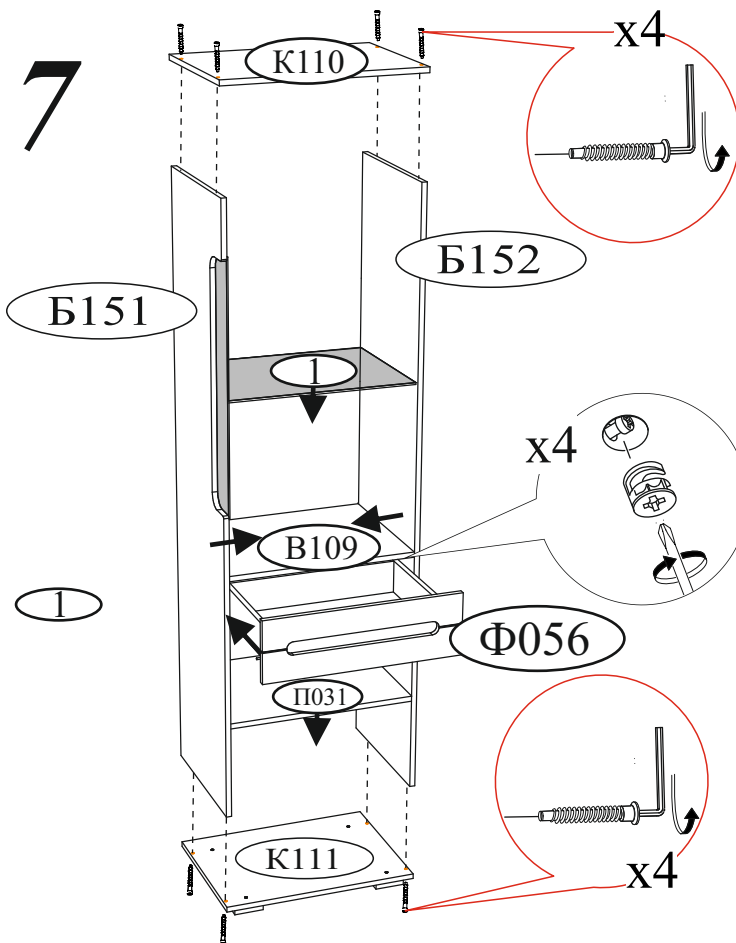

Регулировка створки по ширине

Регулировка створки по высоте

Регулировка створки по глубине

!!!
Со стороны отверстий диаметром 8x6 мм

ВНИМАНИЕ!!!

Не тяните за открытые створки!

Не вставляйте на открытые ящики!