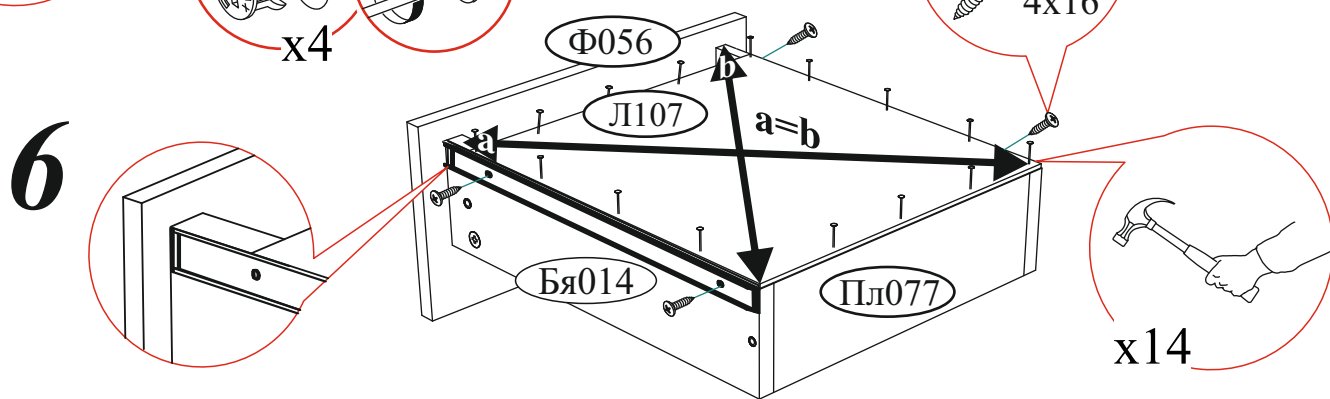

Регулировка створки по ширине

Регулировка створки по высоте

Регулировка створки по глубине

!!!
Со стороны отверстий диаметром 8x6 мм

ВНИМАНИЕ!!!

Не тяните за открытые створки!

Не вставляйте на открытые ящики!