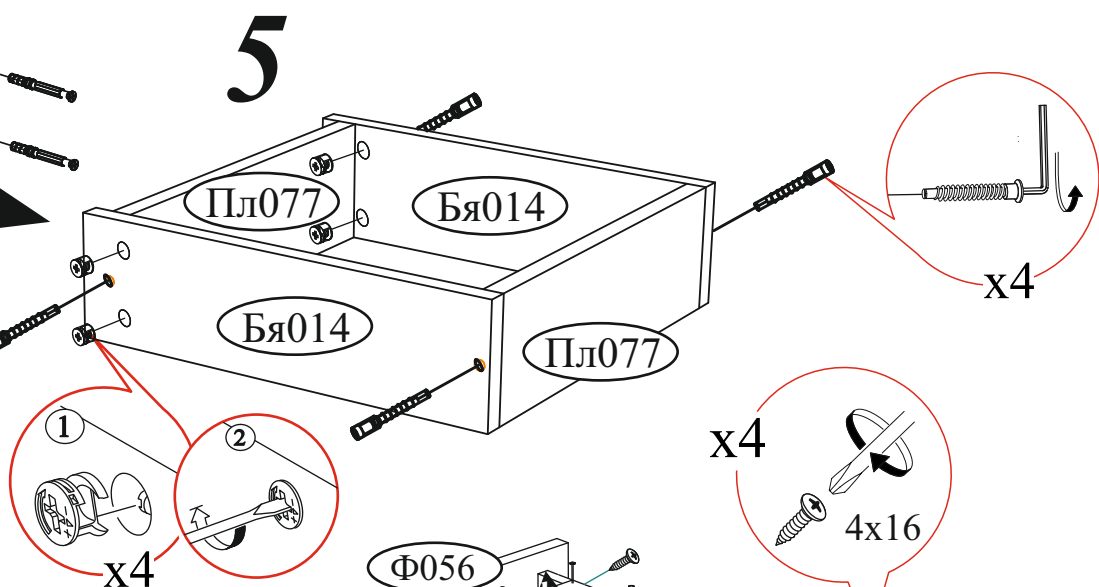

Регулировка створки по ширине

Регулировка створки по высоте

Регулировка створки по глубине

!!!
Со стороны отверстий диаметром 8x6 мм

ВНИМАНИЕ!!!

Не тяните за открытые створки!

Не вставляйте на открытые ящики!