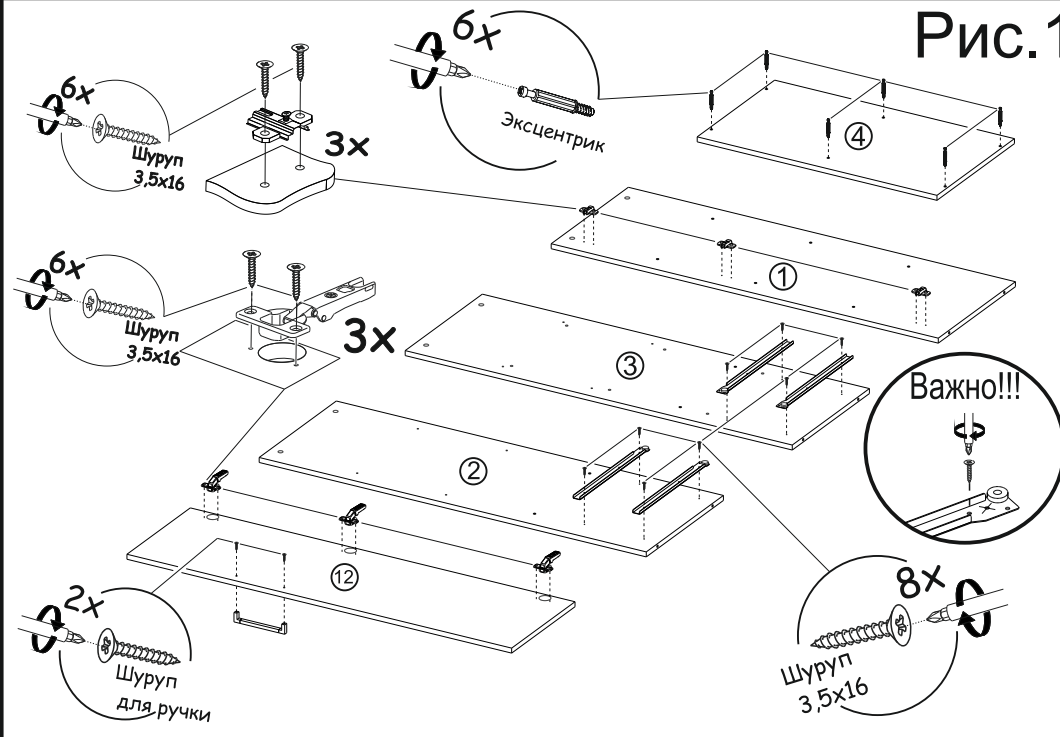

Фурнитура

	Еврошуруп 6,3x50	26шт		Петля внутренняя	3шт
	Шуруп 3,5x16	46шт		Шайба (пластиковая) 3 мм	10шт
	Ручка С18/128 Черн.гл	2шт		Стяжка межсекционная	2шт
	Ручка С18/160 Черн.гл	1шт			
	Ключ	1шт		Опора 20 мм черная	4шт
	Стяжка эксцентриковая	14 компл		Направляющая роликовая 400	2шт
	Полкодержатель металлический	8шт		Заглушка для евроинта	12шт
	Гвоздь	60шт		Заглушка для эксцентрика	4шт

Необходимый инструмент для сборки:

Рис.1

Рис.2

Рис.3

Рис.4

ВАЖНО!!!

Замерьте диагонали собранного каркаса. Они должны быть равными (+/-1,2мм). Только после этого можете закрепить заднюю стенку ЛДВП при помощи гвоздей!

Рис.5

Рис.6

Рис.7

Рис.8