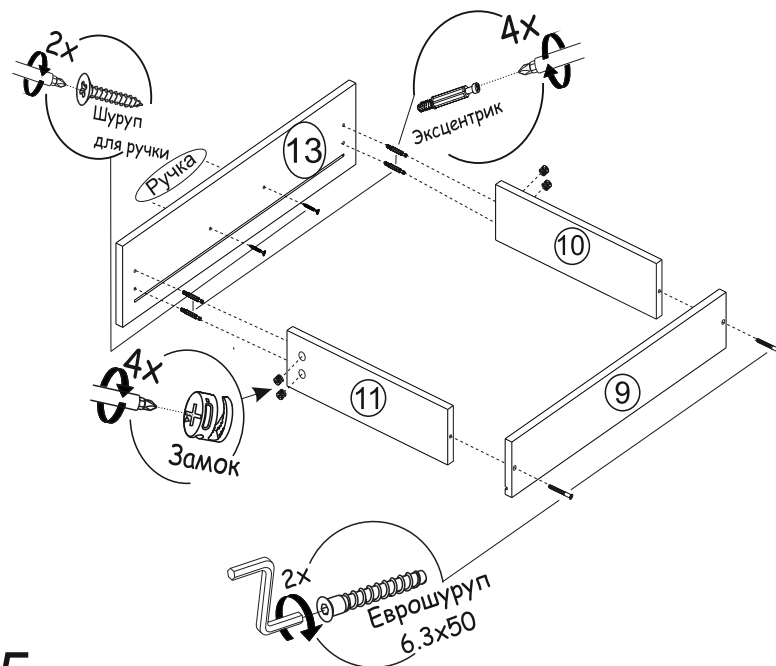

Фурнитура

	Еврошуруп 6,3x50	26шт		Петля внутренняя	3шт
	Шуруп 3,5x16	46шт		Шайба (пластиковая) 3 мм	10шт
	Ручка С18/128 Черн.гл	2шт		Стяжка межсекционная	2шт
	Ручка С18/160 Черн.гл	1шт			
	Ключ	1шт		Опора 20 мм черная	4шт
	Стяжка эксцентриковая	14 компл		Направляющая роликовая 400	2шт
	Полкодержатель металлический	8шт		Заглушка для евроинта	12шт
	Гвоздь	60шт		Заглушка для эксцентрика	4шт

Необходимый инструмент для сборки:

Рис.1

Рис.2

Рис.3

Рис.4

ВАЖНО!!!

Замерьте диагонали собранного каркаса. Они должны быть равными (+/-1,2мм). Только после этого можете закрепить заднюю стенку ЛДВП при помощи гвоздей!

Рис.5

Рис.6

Рис.7

Рис.8