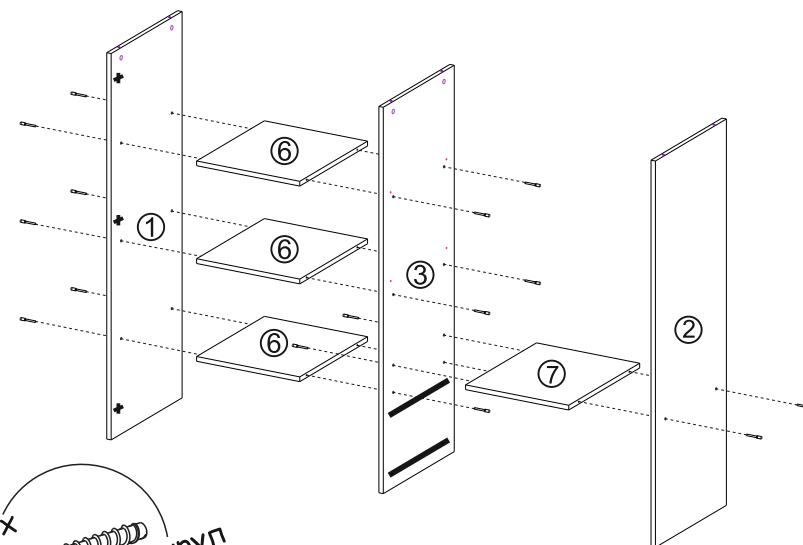

Необходимый инструмент для сборки:

Рис.1

Рис.2

Рис.3

Рис.4

ВАЖНО!!!

Замерьте диагонали собранного каркаса. Они должны быть равными (+/-1,2мм). Только после этого можете закрепить заднюю стенку ЛДВП при помощи гвоздей!

Рис.5

Рис.6

Рис.7

Рис.8