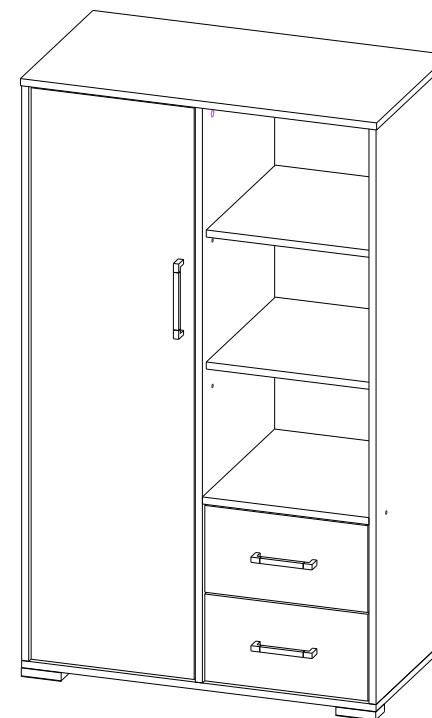

(ВхШхГ)

1350x804x453

Инструкция по сборке изделия,
правила эксплуатации, гарантийный талон