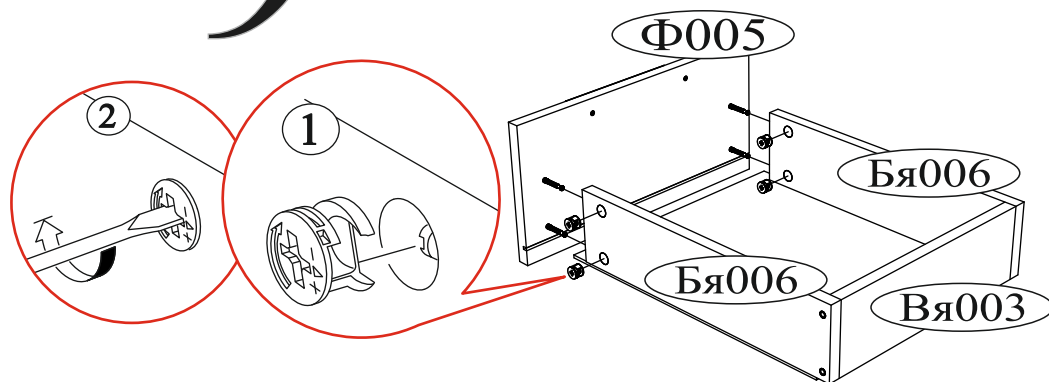

ВНИМАНИЕ!!!

Боковины ящика закромлены с одной стороны, поэтому отверстия под стяжку направлены в одну сторону.