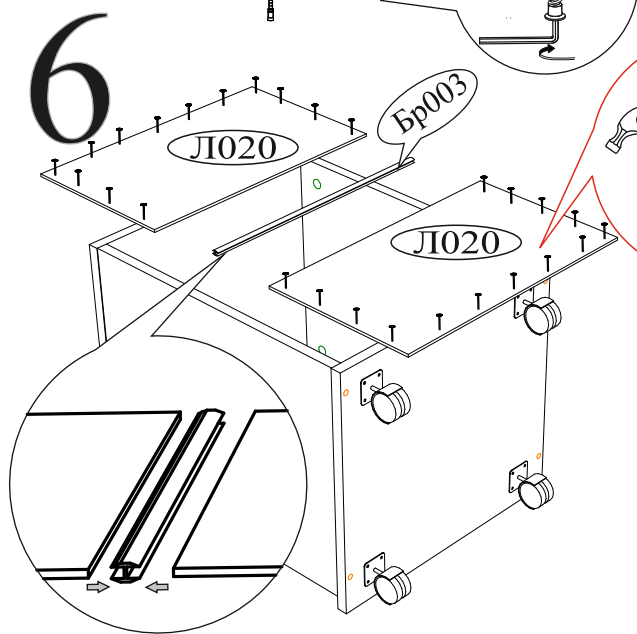

9

ВНИМАНИЕ!!!

Боковины ящика закромлены с одной стороны, поэтому отверстия под стяжку направлены в одну сторону.