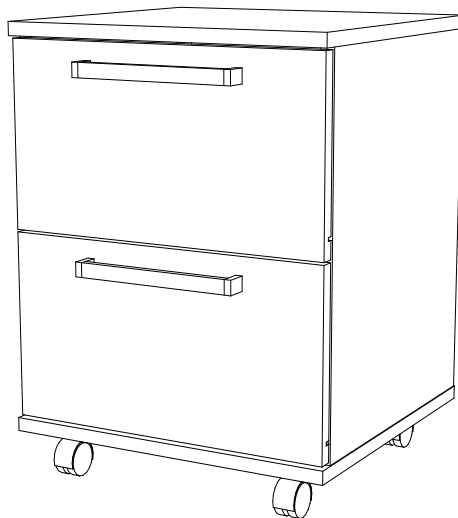

#### 02-13.010

Габаритные размеры  
Ширина (мм): 402  
Высота (мм): 538  
Глубина (мм): 378