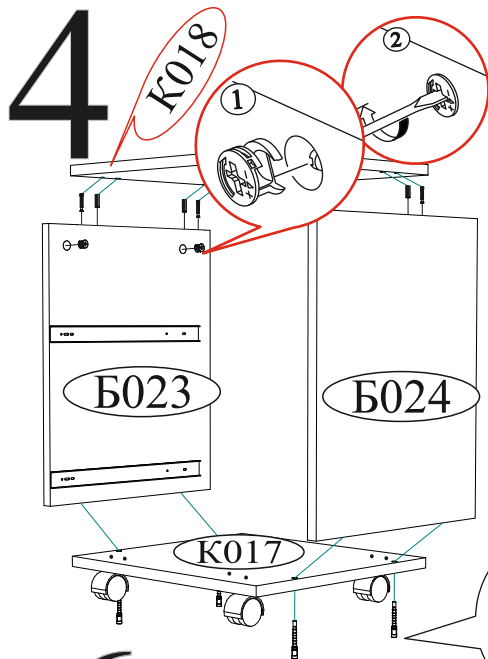

9

ВНИМАНИЕ!!!

Боковины ящика закромлены с одной стороны, поэтому отверстия под стяжку направлены в одну сторону.