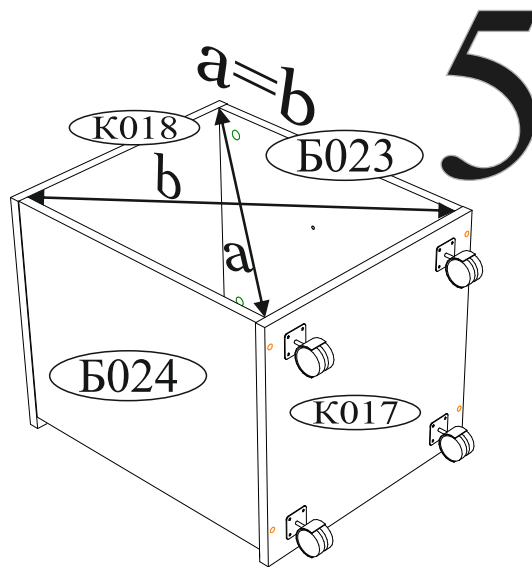

9

ВНИМАНИЕ!!!

Боковины ящика закромлены с одной стороны, поэтому отверстия под стяжку направлены в одну сторону.