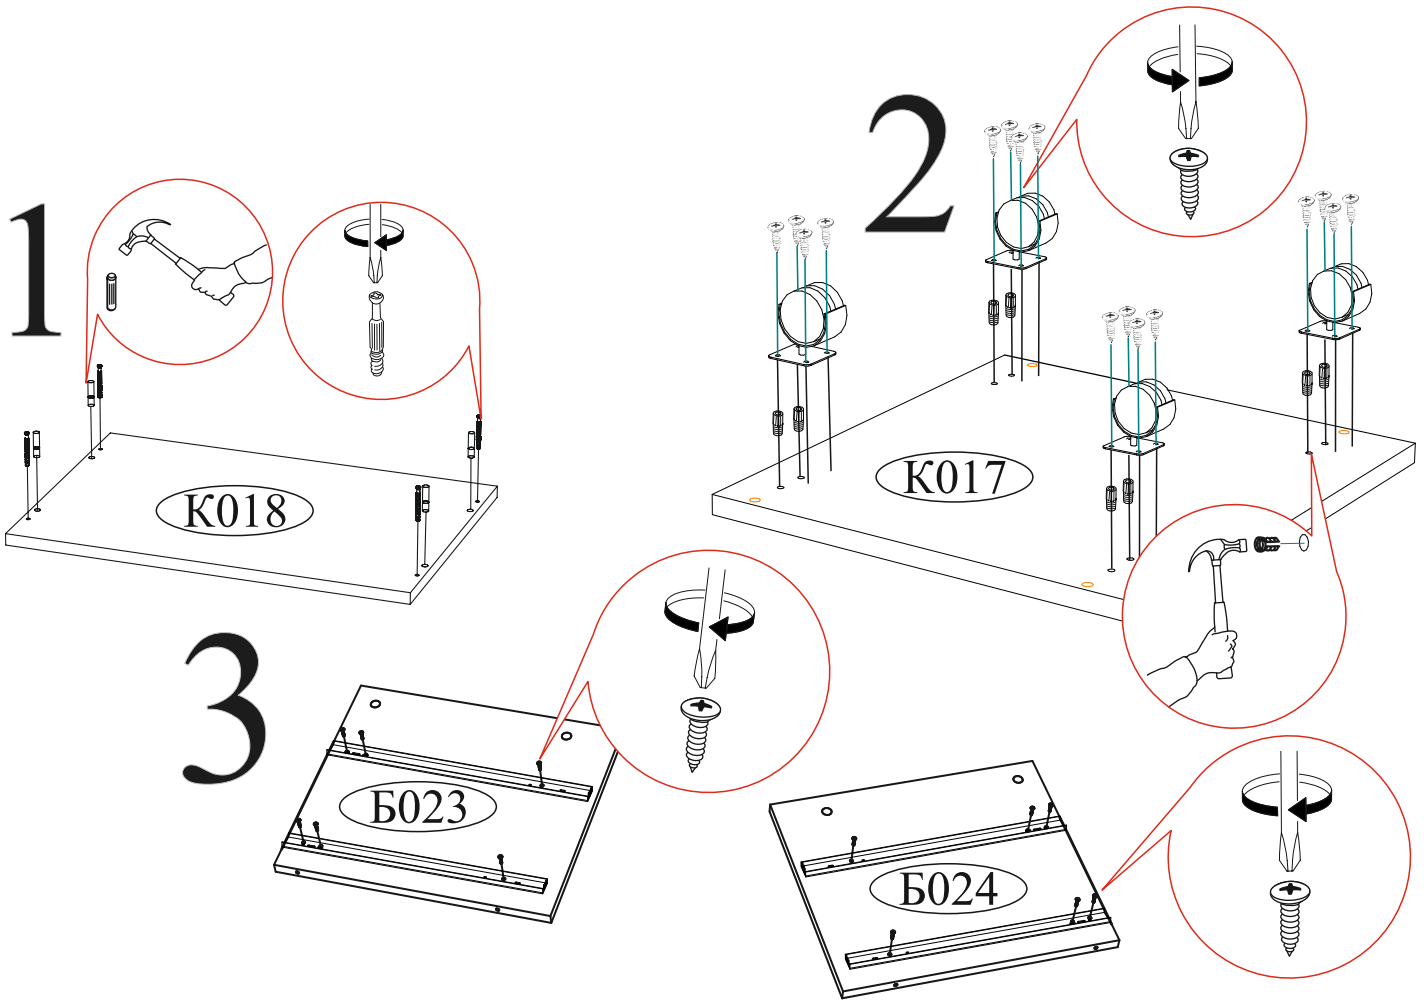

Комплектовочная ведомость				
Поз.	Наименование	Длина	Ширина	Кол-во
Б023	Боковина	451	358	1
Б024	Боковина	451	358	1
Бр003	Брус соединительный	368		1
Бя006	Бок ящика	350	142	4
Вя003	Вязка ящика	310	142	2
К017	Крышка	402	378	1
К018	Крышка	402	378	1
Л019	ЛДВП	354	338	2
Л020	ЛДВП	396	238	2
Ф005	Фасад	221	396	2

Гвоздь 2x20 50 шт.	Евровинт 6x50 12 шт.	Еврокюч 1 шт.	Заглушка для евровинта Сонома 4 шт.
Заглушка для эксцентрика Сонома 10 шт.	Опора роликовая (колесо) 40 мм 4 шт.	Направляющая шариковая 350 мм. 2 компл.	Ручка BTS №36 (160 мм) сонома 2 шт.
Шкант 8x30 4 шт.	Шуруп 4x16 36 шт.	Эксцентриковая стяжка 12 шт.	Футорка для шурупа 4x16 8 шт.

**Качество мебели зависит от качества сборки.
Рекомендуем доверить сборку специалистам.**

Необходимый инструмент для сборки.
Рекоменуем сборку производить вдвоем.

Уважаемый покупатель!

Убедительная просьба сохранять упаковку до полной сборки изделия!

В случае обнаружения брака/дефекта обязательно сфотографировать выявленный дефект и этикетку на упаковке. На фотографии должно быть четко видно: наименование изделия, дату изготовления и номер бригады. Претензии по качеству без фотографии этикетки не принимаются.

EAC	Производитель в соответствии с буквой: А - ООО «МК BTS», г. Пенза, ул. Карпинского, д.вд.99, офис 3 Б - ООО «Мебелони», Пензенская область, г. Пенза, ул. Рабова, стр. 7Д	Дата изготовления 01.01.2021	Бригада 1
Милан ЦС-04 СЕКЦИЯ ЦЕНТРАЛЬНАЯ венге/белый глянец		Крышки	
Цвет: 2504BQF10JE16AU 36803-01 00264243 11 0002	3/4	срок службы 5 лет. Гарантия 24 мес.