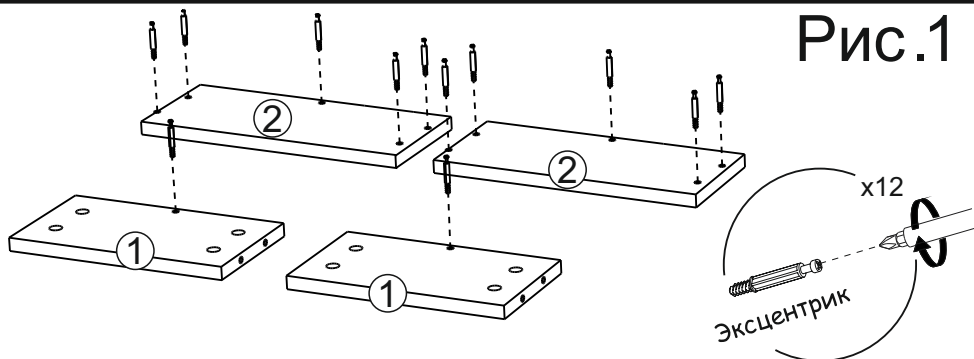

Фурнитура		
Внешний вид	Наименование	Кол-во, шт
	Навеска под отверстие 35 мм	2
	Заглушка эксцентрика	12
	Стяжка эксцентриковая	12
	Шток эксцентрика	12
	Шуруп 3,5*16	4
	Дюбель-гвоздь 8*60	2

Необходимый инструмент для сборки:

Рис.2

Рис.3