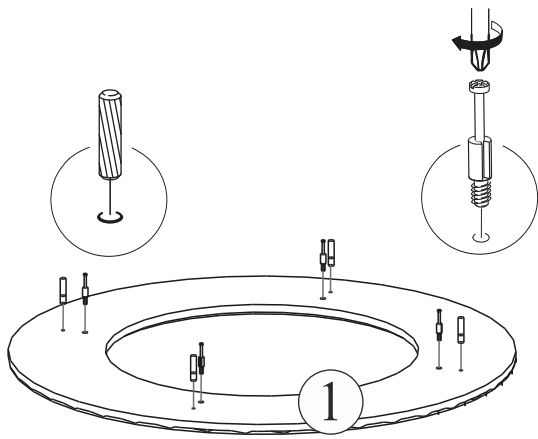

Комплектация фурнитурой

Обозначение	Наименование	Кол-во	Ед.изм.
	Гвоздь 2x20	16	шт.
	Евровинт 6,3x50	4	шт.
	Заглушка евровинта	4	шт.
	Заглушка стяжки эксцентр.	4	шт.
	Ключ для евровинта	1	шт.
	Подпятник мебельный	8	шт.
	Стяжка эксцентриковая	4	шт.
	Шкант 8x30	4	шт.

Комплектация деталей

Поз.	Наименование	Длина	Ширина	Кол-во	Упаковка
1	Столешница	700	700	1	1
2	Вязка	300	300	1	1
3	Боковина	480	253	4	1
4	Стекло тон.	415	415	1	1

Качество мебели зависит от качества сборки.
Рекомендуем доверять сборку специалистам.