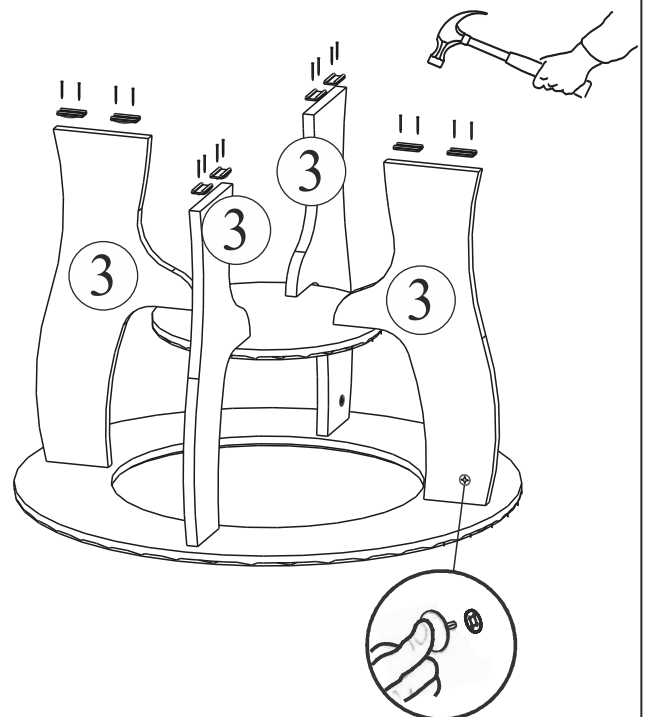

Комплектация фурнитурой

Обозначение	Наименование	Кол-во	Ед.изм.
	Гвоздь 2x20	16	шт.
	Евровинт 6,3x50	4	шт.
	Заглушка евровинта	4	шт.
	Заглушка стяжки эксцентр.	4	шт.
	Ключ для евровинта	1	шт.
	Подпятник мебельный	8	шт.
	Стяжка эксцентриковая	4	шт.
	Шкант 8x30	4	шт.

Комплектация деталей

Поз.	Наименование	Длина	Ширина	Кол-во	Упаковка
1	Столешница	700	700	1	1
2	Вязка	300	300	1	1
3	Боковина	480	253	4	1
4	Стекло тон.	415	415	1	1

Качество мебели зависит от качества сборки.
Рекомендуем доверять сборку специалистам.