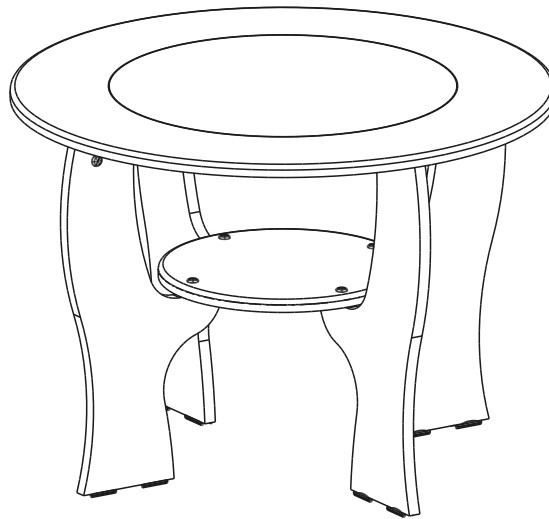

## Инструкция по сборке и эксплуатации мебели Стол журнальный «Прима NEW» 14-04.001

### Габаритные размеры

Ширина (мм): 700

Высота (мм): 500

Глубина (мм): 700