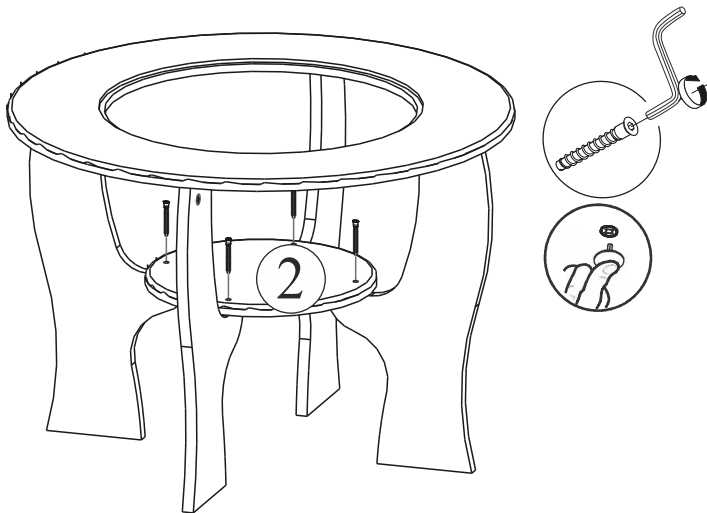

Комплектация фурнитурой

Обозначение	Наименование	Кол-во	Ед.изм.
	Гвоздь 2x20	16	шт.
	Евровинт 6,3x50	4	шт.
	Заглушка евровинта	4	шт.
	Заглушка стяжки эксцентр.	4	шт.
	Ключ для евровинта	1	шт.
	Подпятник мебельный	8	шт.
	Стяжка эксцентриковая	4	шт.
	Шкант 8x30	4	шт.

Комплектация деталей

Поз.	Наименование	Длина	Ширина	Кол-во	Упаковка
1	Столешница	700	700	1	1
2	Вязка	300	300	1	1
3	Боковина	480	253	4	1
4	Стекло тон.	415	415	1	1

Качество мебели зависит от качества сборки.
Рекомендуем доверять сборку специалистам.