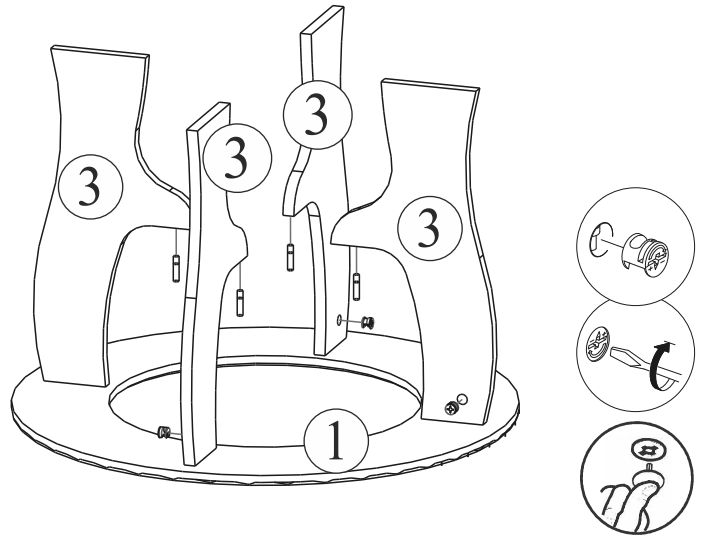

Комплектация фурнитурой

Обозначение	Наименование	Кол-во	Ед.изм.
	Гвоздь 2x20	16	шт.
	Евровинт 6,3x50	4	шт.
	Заглушка евровинта	4	шт.
	Заглушка стяжки эксцентр.	4	шт.
	Ключ для евровинта	1	шт.
	Подпятник мебельный	8	шт.
	Стяжка эксцентриковая	4	шт.
	Шкант 8x30	4	шт.

Комплектация деталей

Поз.	Наименование	Длина	Ширина	Кол-во	Упаковка
1	Столешница	700	700	1	1
2	Вязка	300	300	1	1
3	Боковина	480	253	4	1
4	Стекло тон.	415	415	1	1

Качество мебели зависит от качества сборки.
Рекомендуем доверять сборку специалистам.