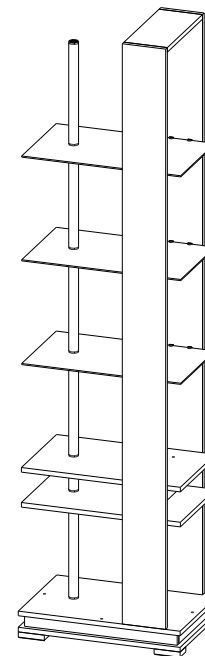

МС-1

(ВхШхГ)

2100x560x397

Инструкция по сборке изделия,
правила эксплуатации, гарантийный талон

Перед началом сборки необходимо проверить наличие всех деталей и фурнитуры!

Спецификация на панели и профили				
Поз.	Наименование	Длина	Ширина	Кол-во
1	Стойка	2008	150	2
2	Вязка	365	150	1
3	Низ	560	397	1
4	Дно	560	397	1
5	Вязка	550	325	1
6	Вязка	550 <td 365	1	
7	Стойка	100	365	1
8	Планка	528	40	2
9	Планка	333	40	2
10	Стеклополка	550	359	3
11	Шпилька с резьбой М8	1898		1

Фурнитура

	Еврошуруп 6.3x50	20шт		Шуруп 3.5x16	28шт
	Стяжка эксцентриковая	8шт		Ключ	1шт
	Гайка шестигранная М8	1шт		Заглушка для евровинта	6шт
	Шайба увеличенная М8	1шт		Заглушка с резьбой М8 для трубы D-32	1шт
	Опора 20 мм черная	4шт		Заглушка с отверстием для трубы D-32	11шт
	Полкодержатель для стекла (под шуруп 3.5x16)	12шт		Труба металлическая черная D-32 347мм	4шт
				Труба металлическая черная D-32 292мм	1шт
				Труба металлическая черная D-32 91мм	1шт