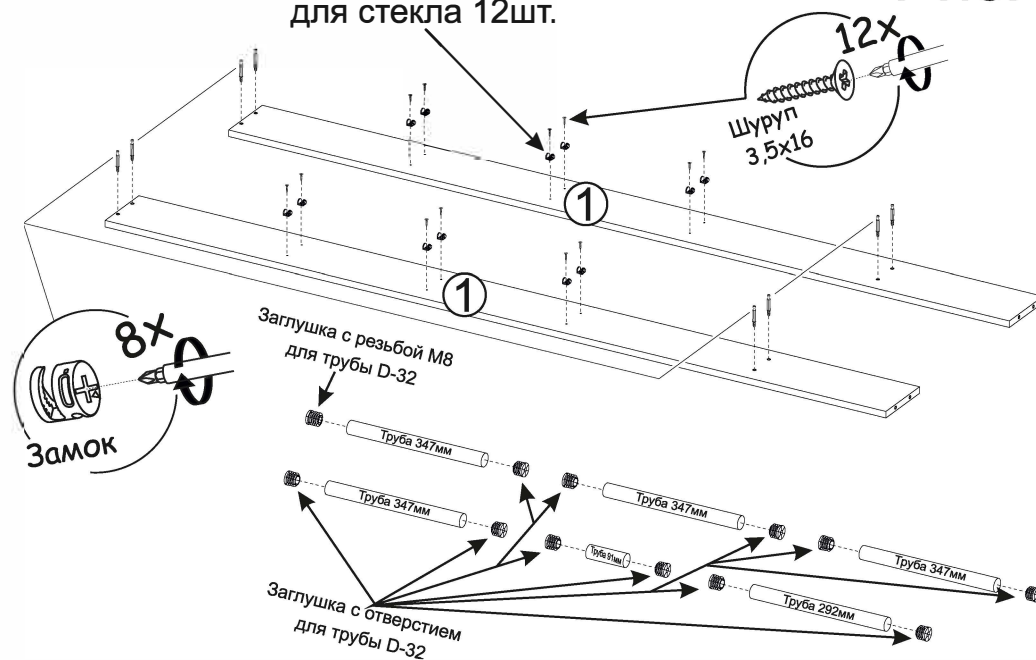

Фурнитура

	Еврошуруп 6.3x50	20шт		Шуруп 3.5x16	28шт
	Стяжка эксцентриковая	8шт		Ключ	1шт
	Гайка шестигранная М8	1шт		Заглушка для евровинта	6шт
	Шайба увеличенная М8	1шт		Заглушка с резьбой М8 для трубы D-32	1шт
	Опора 20 мм черная	4шт		Заглушка с отверстием для трубы D-32	11шт
	Полкодержатель для стекла (под шуруп 3.5x16)	12шт		Труба металлическая черная D-32 347мм	4шт
				Труба металлическая черная D-32 292мм	1шт
				Труба металлическая черная D-32 91мм	1шт

Необходимый инструмент для сборки:

Полкодержатель для стекла 12шт.

Рис.1

Рис.2

Рис.3

Рис.4

Трубы с заглушками
и отверстием без резьбы

Рис.5

Рис.6

Рис.7

Рис.8

Рис.9

Рис.10