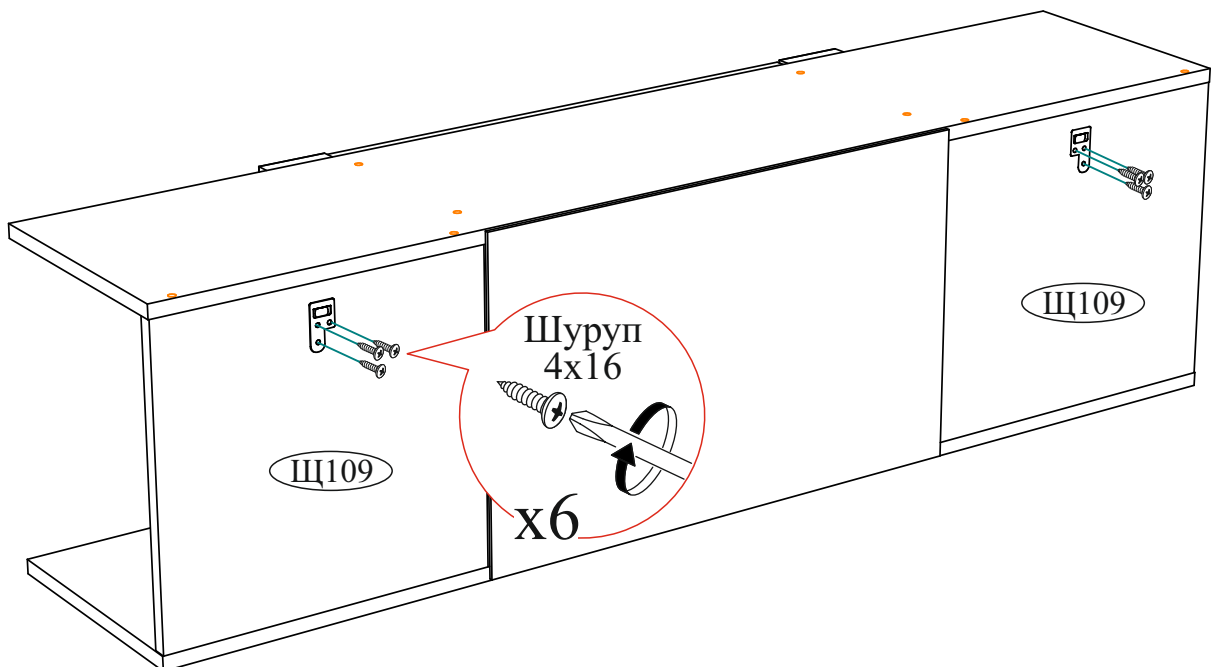

Регулировка створки
по глубине

Регулировка створки
по ширине

Регулировка створки
по высоте

7