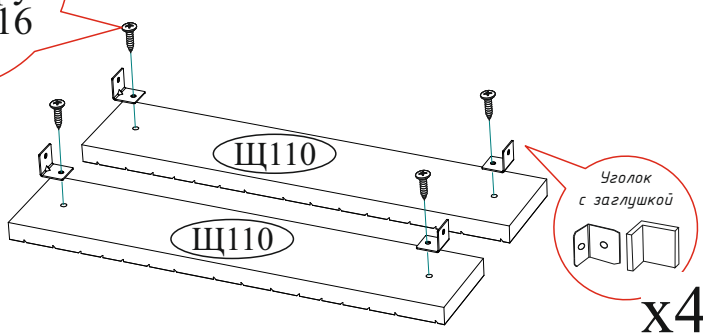

Уважаемый покупатель!

Убедительная просьба сохранять упаковку до полной сборки изделия!

В случае обнаружения брака/дефекта обязательно сфотографировать выявленный дефект и этикетку на упаковке. На фотографии должно быть четко видно: наименование изделия, дату изготовления и номер бригады. Претензии по качеству без фотографии этикетки не принимаются.

МЕБЕЛЮНИ
МБ

EAC

Селфи ПС-05
СТОЛ ПИСЬМЕННЫЙ
крафт/белый глянец

Дата изготовления
01.01.2021

Надстройка

23YCOHY91YSRQPH 35990-01 00287959 11 0001

2/2

Срок службы 5 лет. Гарантия 18 мес.

www.mebelony.ru

Бригада 1