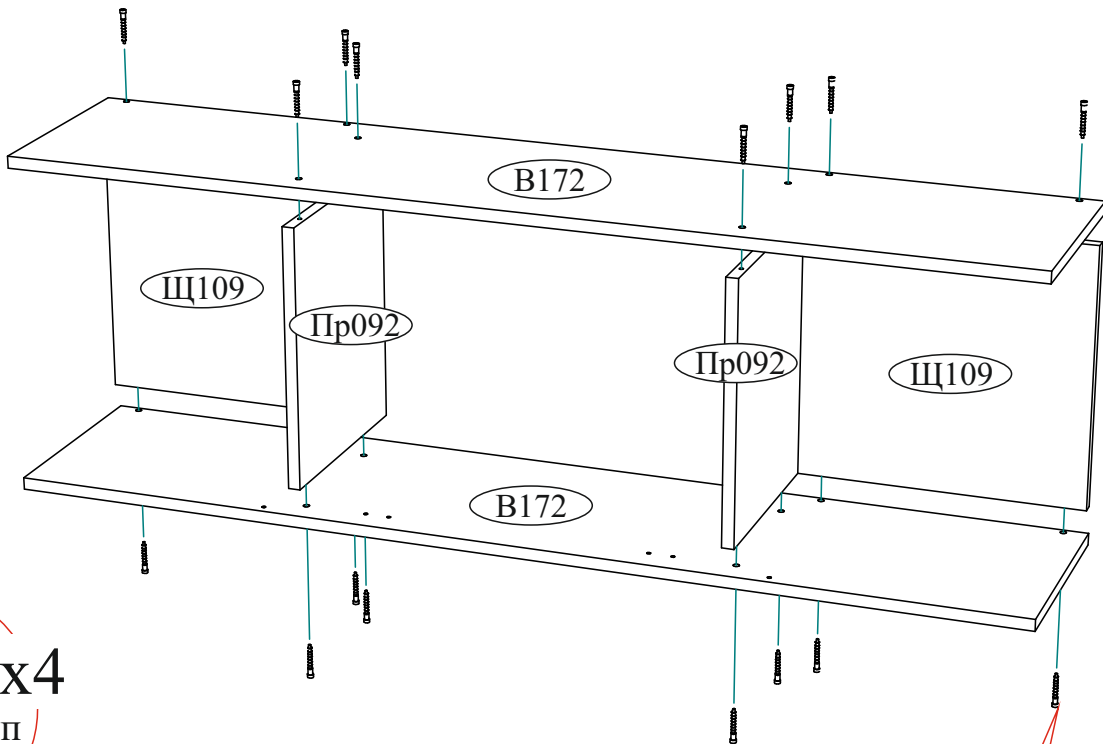

Комплектовочная ведомость

Поз.	Наименование	Длина	Ширина	Кол-во
B172	Вязка	1360	290	2
Ств123	Створка	380	596	1
Щ109	Щиток	380	352	2
Пр092	Перегородка	352	290	2
Щ110	Щиток	384	80	2
Л165	ЛДВП	380	594	1

Заглушка для еврвинта 16 шт. Ручка BTS №46 96 мм 1 шт.	Евроключ 1 шт. Петля 4-х шарнирная накладная 2 шт.	Евровинт 6x50 17 шт. Навес 2 шт. Шуруп 4x16 22 шт.	Гвоздь 2x20 20 шт. Кронштейн газовый 1 шт. Уголок с заглушкой 4 шт.

Качество мебели зависит от качества сборки.
Рекомендуем доверить сборку специалистам.

Необходимый инструмент для сборки.
Рекомендуем сборку производить вдвоем.

1

2