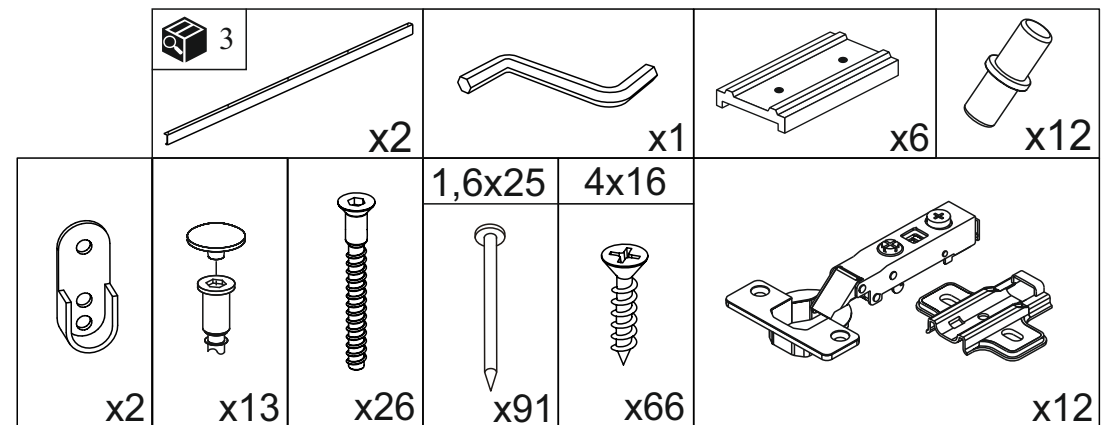

L=mm			
1	2200	490	1	1
2	2200	490	1	1
3	2124	490	1	1
5	1168	490	1	3
6	1201	490	1	3
7	1168	60	2	3
8	490	384	1	3
9	490	384	3	3
10	768	490	1	3
11	2152	396	3	2
12	1197	430	5	3
13	1167		4	3
14	763		1	3