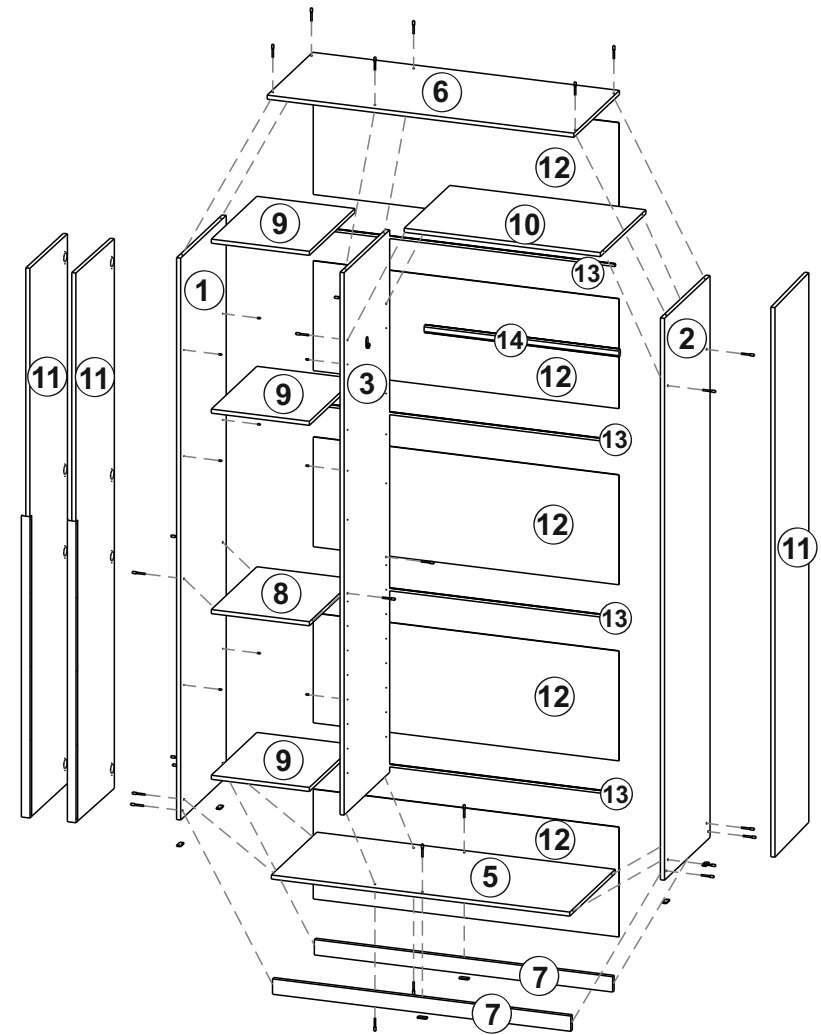

L=mm			
1	2200	490	1	1
2	2200	490	1	1
3	2124	490	1	1
5	1168	490	1	3
6	1201	490	1	3
7	1168	60	2	3
8	490	384	1	3
9	490	384	3	3
10	768	490	1	3
11	2152	396	3	2
12	1197	430	5	3
13	1167		4	3
14	763		1	3