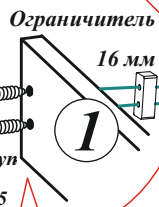

Регулировка створки по высоте

Регулировка створки по глубине

В свободные отверстия вставить тех. заглушки

2

ВНИМАНИЕ!!!
 Не тяните за открытые створки!
 Не вставляйте на открытые ящики!

Рекомендуем закрепить мебель к стене или к другой мебели.

!!!
 Со стороны отверстий диаметром 8x6 мм

1

Ств069

9

Уважаемый покупатель!

Выражаем Вам искреннюю благодарность за выбор нашей мебели!