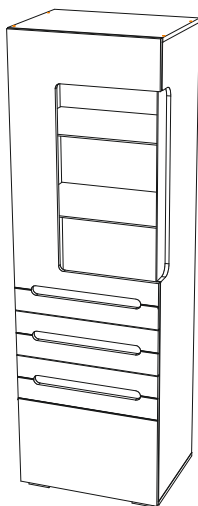

Производитель:

ООО «Мебелони», Пензенская область, г. Пенза, ул. Рябова, стр. 7Д

Инструкция по сборке и эксплуатации мебели

Набор мебели для гостиной «Наоми»

Шкаф (пенал) для посуды ШК-23

Габаритные размеры:

Ширина (мм): 602

Высота (мм): 1900

Глубина (мм): 460

ОБЩИЕ ТЕХНИЧЕСКИЕ УКАЗАНИЯ

Настоятельно рекомендуем перед началом сборки внимательно ознакомьтесь с данной инструкцией, проверить наличие всех деталей и фурнитуры согласно комплектующим ведомостям, убедиться в их качестве (отсутствие царапин, сколов, вмятин и т.д.) т.к. претензии по количеству комплектующих и качеству изделия после сборки не принимаются

!!!
 Со стороны отверстий диаметром 8x6 мм

1

Ств069

9

Уважаемый покупатель!

Выражаем Вам искреннюю благодарность за выбор нашей мебели!