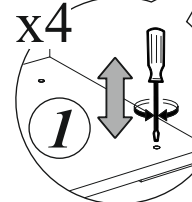

Регулировка створки по высоте

Регулировка створки по глубине

В свободные отверстия вставить тех. заглушки

2

ВНИМАНИЕ!!!
 Не тяните за открытые створки!
 Не вставляйте на открытые ящики!

Рекомендуем закрепить мебель к стене или к другой мебели.

!!!
 Со стороны отверстий диаметром 8x6 мм

1

Ств069

9

Уважаемый покупатель!

Выражаем Вам искреннюю благодарность за выбор нашей мебели!