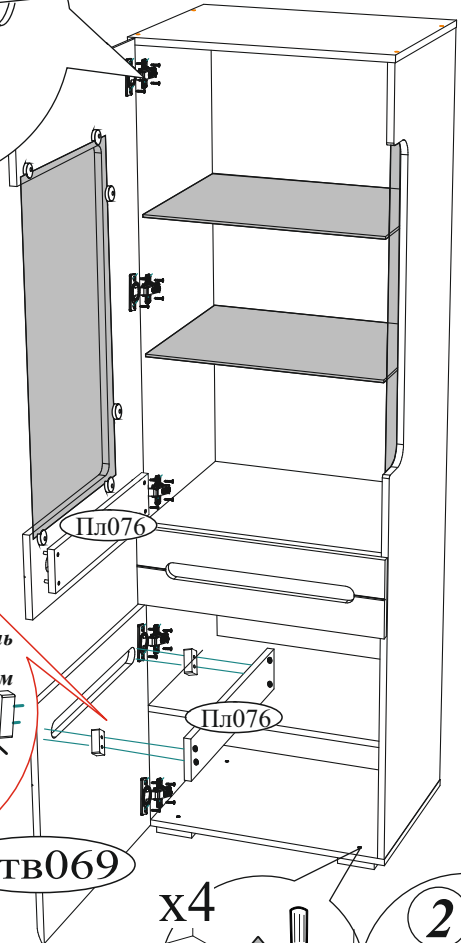

2

3

4

5

6

7

8

Регулировка створки по ширине

Регулировка створки по высоте

Регулировка створки по глубине

В свободные отверстия вставить тех. заглушки

2

ВНИМАНИЕ!!!
 Не тяните за открытые створки!
 Не вставляйте на открытые ящики!

Рекомендуем закрепить мебель к стене или к другой мебели.

!!!
 Со стороны отверстий диаметром 8x6 мм

1

Ств069

9

Уважаемый покупатель!

Выражаем Вам искреннюю благодарность за выбор нашей мебели!