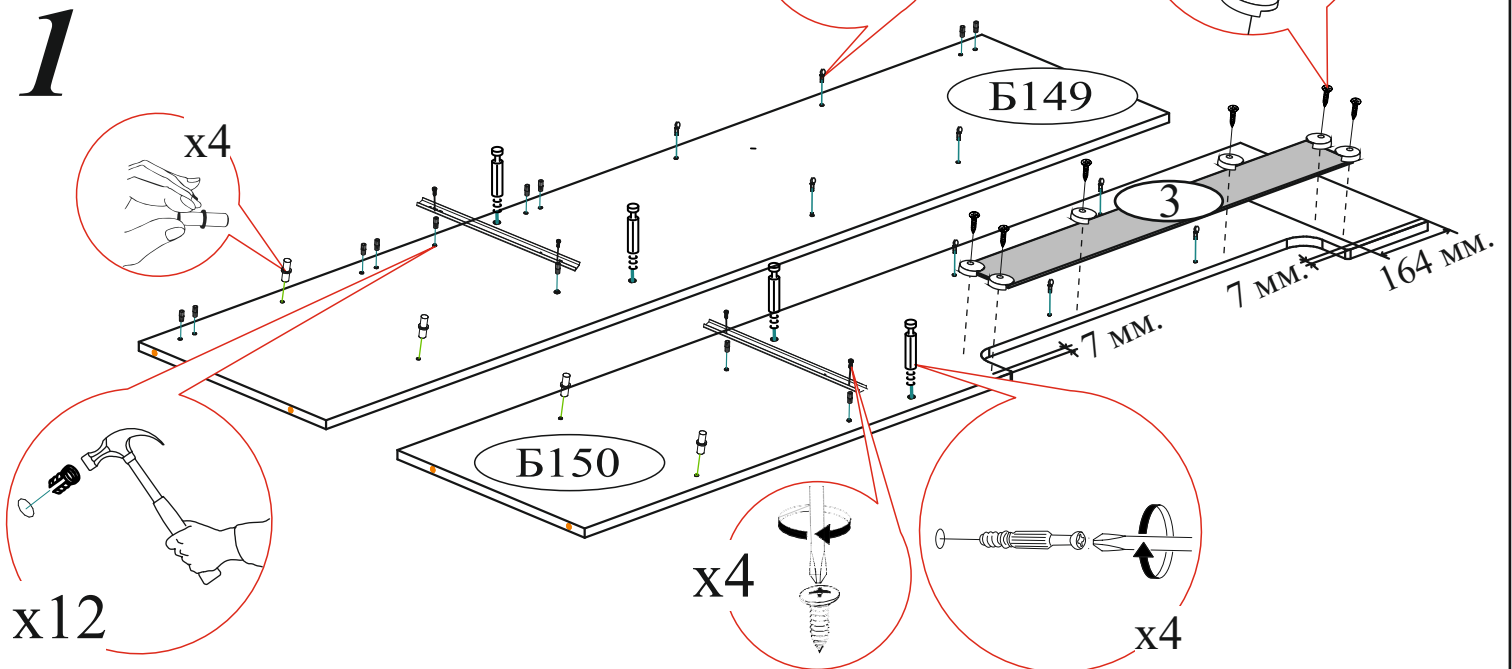

Качество мебели зависит от качества сборки.
Рекомендуем доверить сборку специалистам.

Уважаемый покупатель!

Убедительная просьба сохранять упаковку до полной сборки изделия!

В случае обнаружения брака/дефекта обязательно сфотографировать выявленный дефект и этикетку на упаковке. На фотографии должно быть четко видно: наименование изделия, дату изготовления и номер бригады. Претензии по качеству без фотографии этикетки не принимаются.

ООО «Мебелони», Пензенская область, г. Пенза, ул. Рябова, стр. 7Д		Дата
ЕАС Гостиная «ВЕНЕЦИЯ»		01.01.2016
Цвет: ВЕНГЕ-ЛОРЕДО	Гарантия 24 мес. Срок службы - 3 лет.	Бригада
Название: БОКОВИНЫ	№ УПАКОВКИ 1/8	Бригада 1