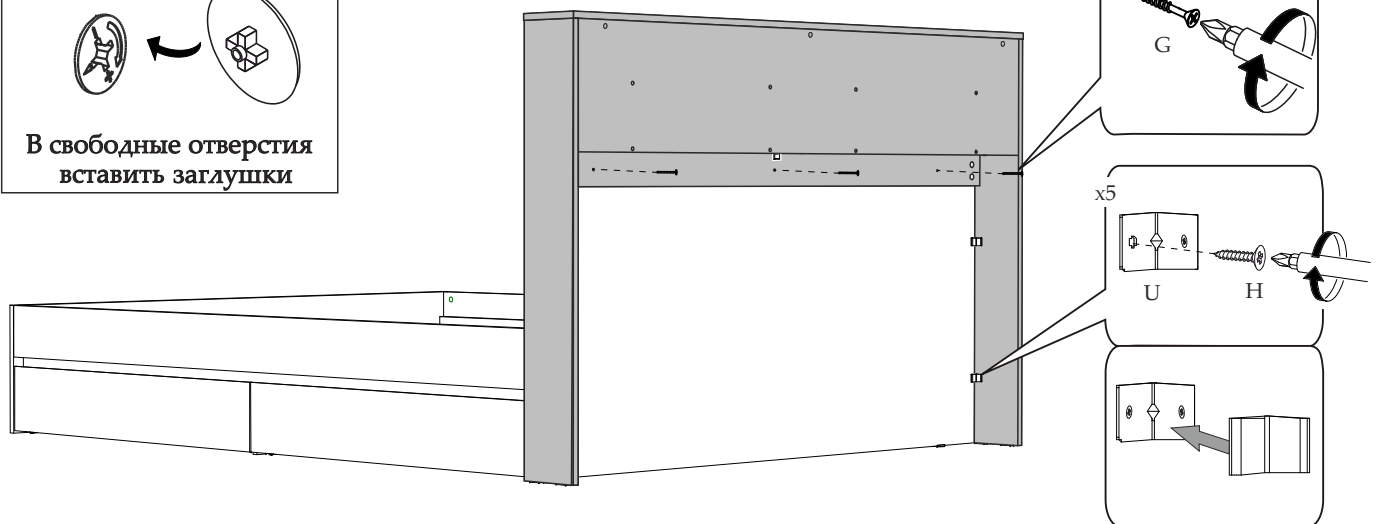

Уважаемый покупатель!

Выражаем Вам искреннюю благодарность за выбор нашей мебели!

7