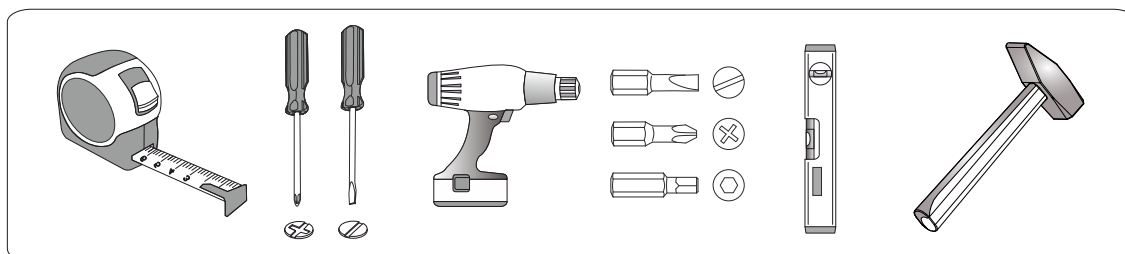

Фурнитура

Гвоздь 2x20 8 шт. К	Евровинт 6x50 14 шт. А	Евроключ 1 шт. З	Шкант 8*30 8 шт. М	Заглушка для евровинта 4 шт. В	Заглушка для эксцентрика 6 шт. Е
Подпятник 4 шт. Ф	Шуруп 4x30 3 шт. Г	Эксцентриковая стяжка 15 шт. С	Шуруп 4x16 10 шт. Н	Уголок с заглушкой 5 шт. У	

Спецификация материалов

Поз.	Наименование	Длина, мм	Ширина, мм	Кол-во, шт
1	Щиток	1638	304	1
2	Крышка	1672	162	1
3	Вязка	1638	143	1
4	Вязка	1638	143	1
5	Боковина	1065	160	1
6	Боковина	1065	160	1
7	Планка	1638	80	1
8	Перегородка	136	142	3

Инструменты