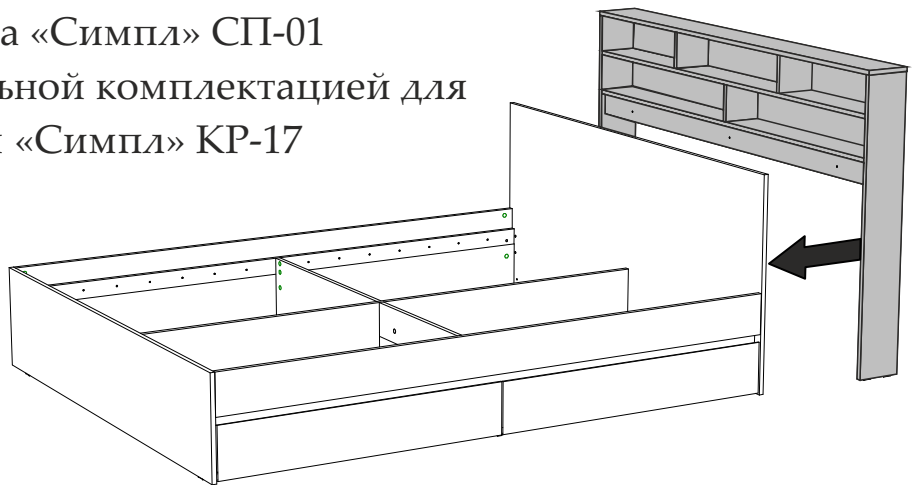

Уважаемый покупатель!

Выражаем Вам искреннюю благодарность за выбор нашей мебели!

7