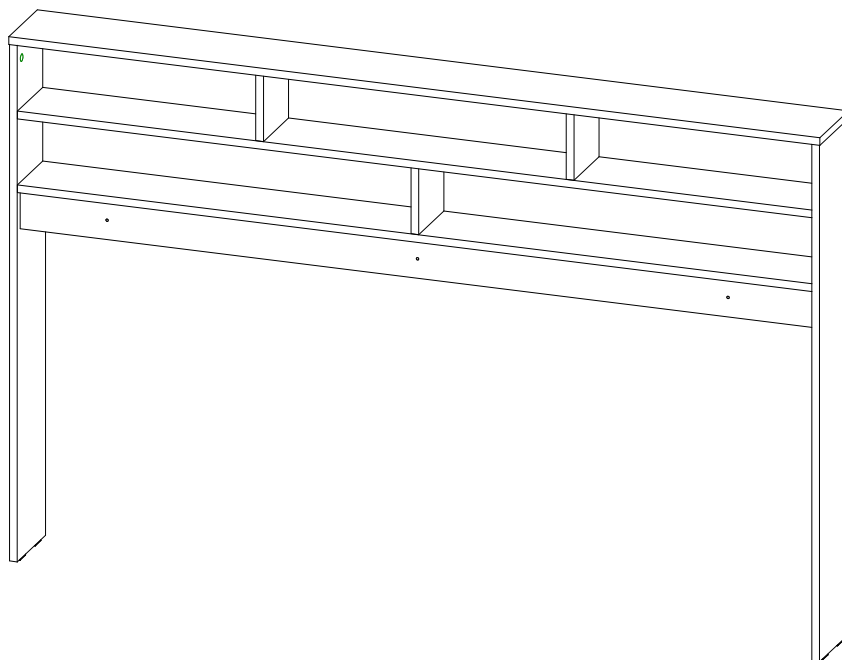

## Стеллаж-полка "Симпл" СП-01

Габаритные размеры

Ширина: 1672 мм

Высота: 1081 мм

Глубина: 162 мм

Максимальная нагрузка  
на полку - 10 кг

Стеллаж-полка "Симпл" СП-01

Срок службы изделия - 5 лет  
Срок гарантии - 24 месяца