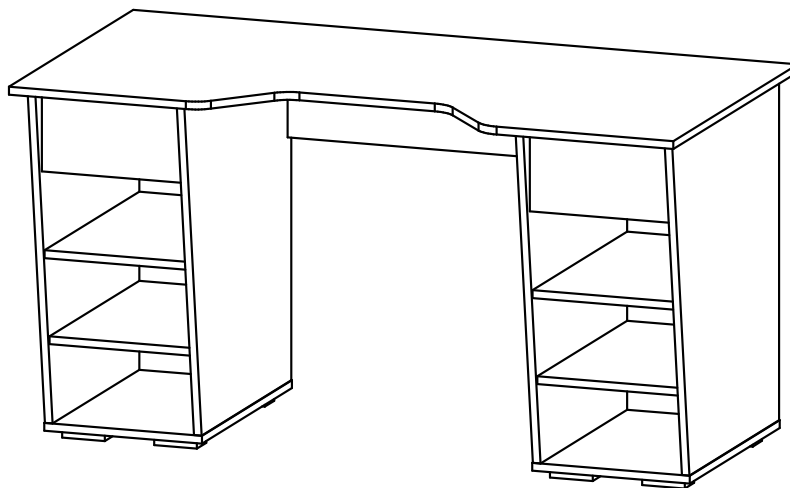

### Стол компьютерный «Рио» СК-01

Габаритные размеры  
Ширина (мм): 1400  
Высота (мм): 750  
Глубина (мм): 720