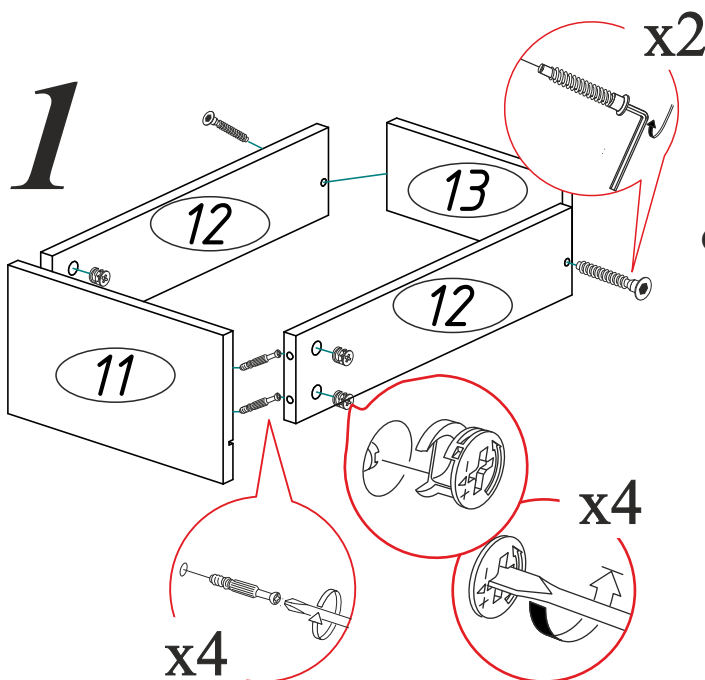

ВНИМАНИЕ!!!

Боковины ящика закромлены с одной стороны, поэтому отверстия под стяжку направлены в одну сторону.