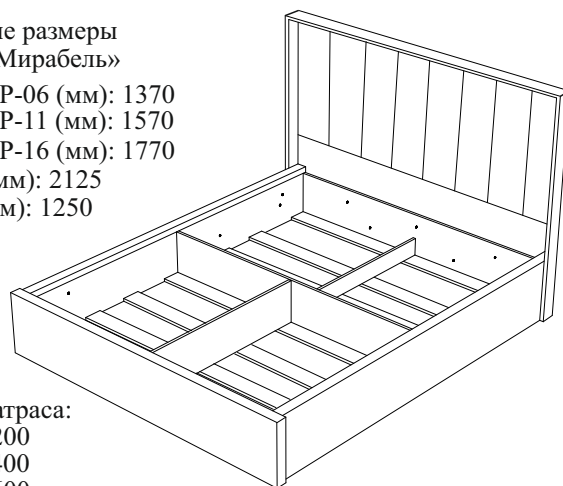

Кровать 1,2м "Мирабель" КР-06

Кровать 1,4м "Мирабель" КР-11

Кровать 1,6м "Мирабель" КР-16

Габаритные размеры
Кровати «Мирабель»

Ширина КР-06 (мм): 1370

Ширина КР-11 (мм): 1570

Ширина КР-16 (мм): 1770

Глубина (мм): 2125

Высота (мм): 1250

Рекомендованный размер матраса:

Кровать КР-06 - 2000x1200

Кровать КР-11 - 2000x1400

Кровать КР-16 - 2000x1600

ОБЩИЕ ТЕХНИЧЕСКИЕ УКАЗАНИЯ

Настоятельно рекомендуем перед началом сборки внимательно ознакомиться с данной инструкцией, проверить наличие всех деталей и фурнитуры согласно комплектовочным ведомостям, убедиться в их качестве (отсутствие царапин, сколов, вмятин и т.д.) т.к. претензии по количеству комплектующих и качеству изделия после сборки не принимаются.