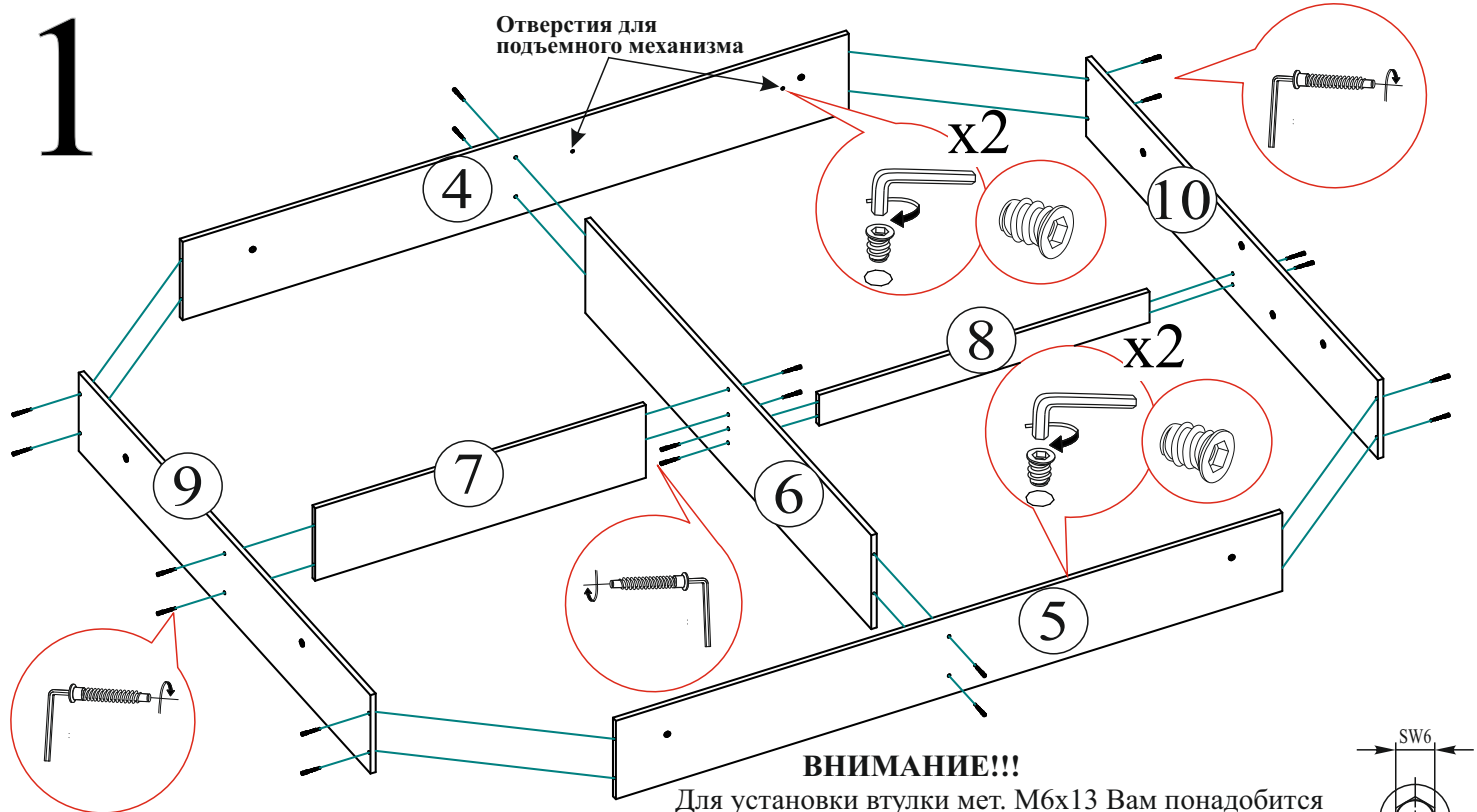

№п/п	Наименование	КР-06		КР-11		КР-16		Кол-во, шт.	Упаковка
		Длина	Ширина	Длина	Ширина	Длина	Ширина		
1	Изголовье	1250	1370	1250	1570	260	1770	1	Изголовье 3/3
2	Царга	2030	340	2030	340	2030	340	2	Царги 2/3
3	Изножье	356	1370	356	1570	356	1770	1	Царги 2/3
4	Боковая опора левая	256	1996	256	1996	256	1996	1	Корпус 1/3
5	Боковая опора правая	256	1996	256	1996	256	1996	1	Корпус 1/3
6	Опора средняя	306	1210	306	1410	306	1610	1	Корпус 1/3
7	Перегородка	238	990	238	990	238	990	1	Корпус 1/3
8	Перегородка	100	990	100	990	100	990	1	Корпус 1/3
9	Опора изножья	256	1242	256	1442	256	1642	1	Корпус 1/3
10	Опора изголовья	256	1242	256	1442	256	1642	1	Корпус 1/3
11	Вязка	94	1210	94	1410	94	1610	8	Корпус 1/3
12	Дно ЛДВП	306	1210	306	1410	306	1610	6	Корпус 1/3

  Евровинт 6x50 49 шт.	 Евроключ 1 шт.	 Подпятник 4 шт.	 Гвоздь 2x20 9 шт.	 Заглушка для евровинта 2 шт.	 Винт М6x35 11 шт.	 Винт М6x16 4 шт.	 Шайба М6 16 шт.
	  Опора кроватьная 4 шт.	 Втулка мет. М6x13 4 шт.	 Фетровая накладка 6 шт.	 Шуруп с прессшайбой 4x16 5 шт.	 Шуруп 4x16 148 шт.		

Уважаемый покупатель!

Убедительная просьба сохранять упаковку до полной сборки изделия!

В случае обнаружения брака/дефекта обязательно сфотографировать выявленный дефект и этикетку на упаковке. На фотографии должно быть четко видно: наименование изделия, дату изготовления и номер бригады. Претензии по качеству без фотографии этикетки не принимаются.

Цвет: 12595V5K1AYZTT9 18075-01 00491019 18 0001	Центральная секция Либерти ЦС-02 сонома/ венге	ERC Дата изготовления 01.01.2018	1/5 Срок службы 5 лет. Гарантия 24 мес. 02-102.003	Тумба Бригада 1