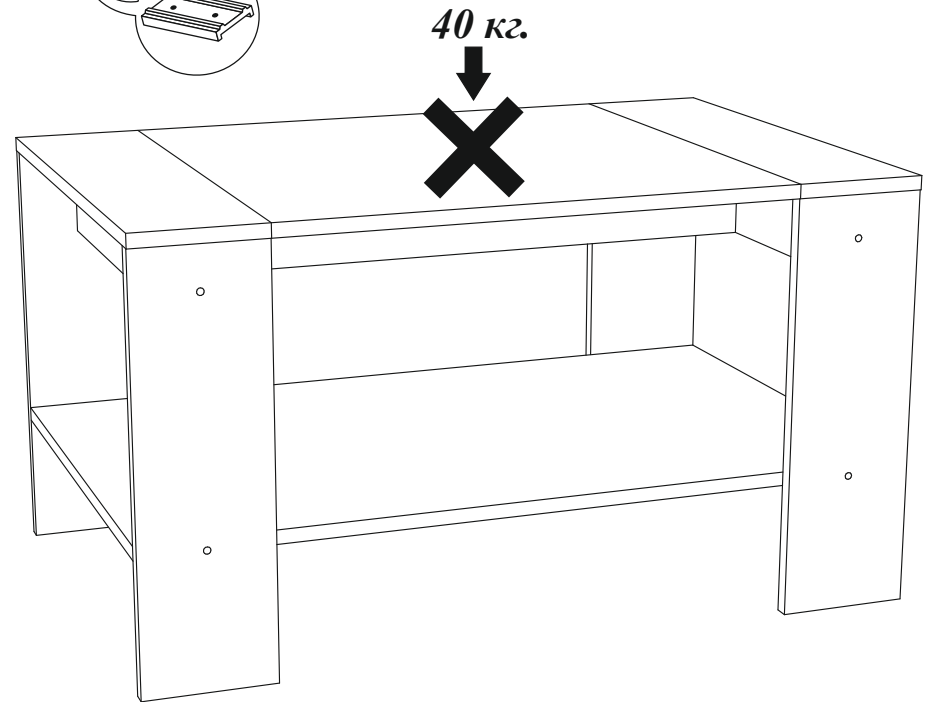

Стол журнальный «РИО»