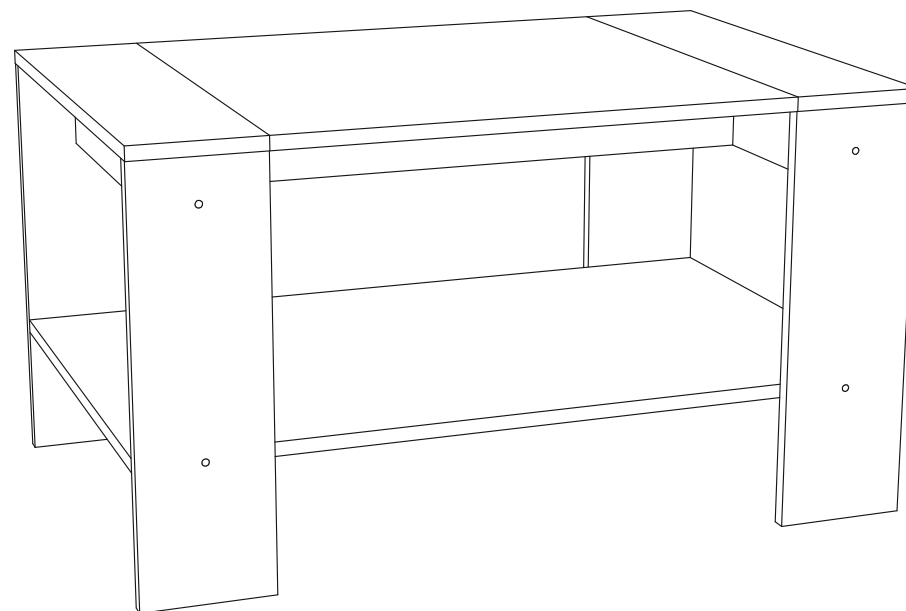

ДАТА ПРОДАЖИ «__»_____201 Г.

ШТАМП МАГАЗИНА

ПАСПОРТ Стол журнальный «РИО»

Произведено
Россия ООО «Стендмебель»
440052 г. Пенза, ул. Баумана, д. 30
e-mail: stendmebel@mail.ru
www.stendmebel.ru
тел. 8 (8412) 99-02-53
8 (8412) 99-08-53