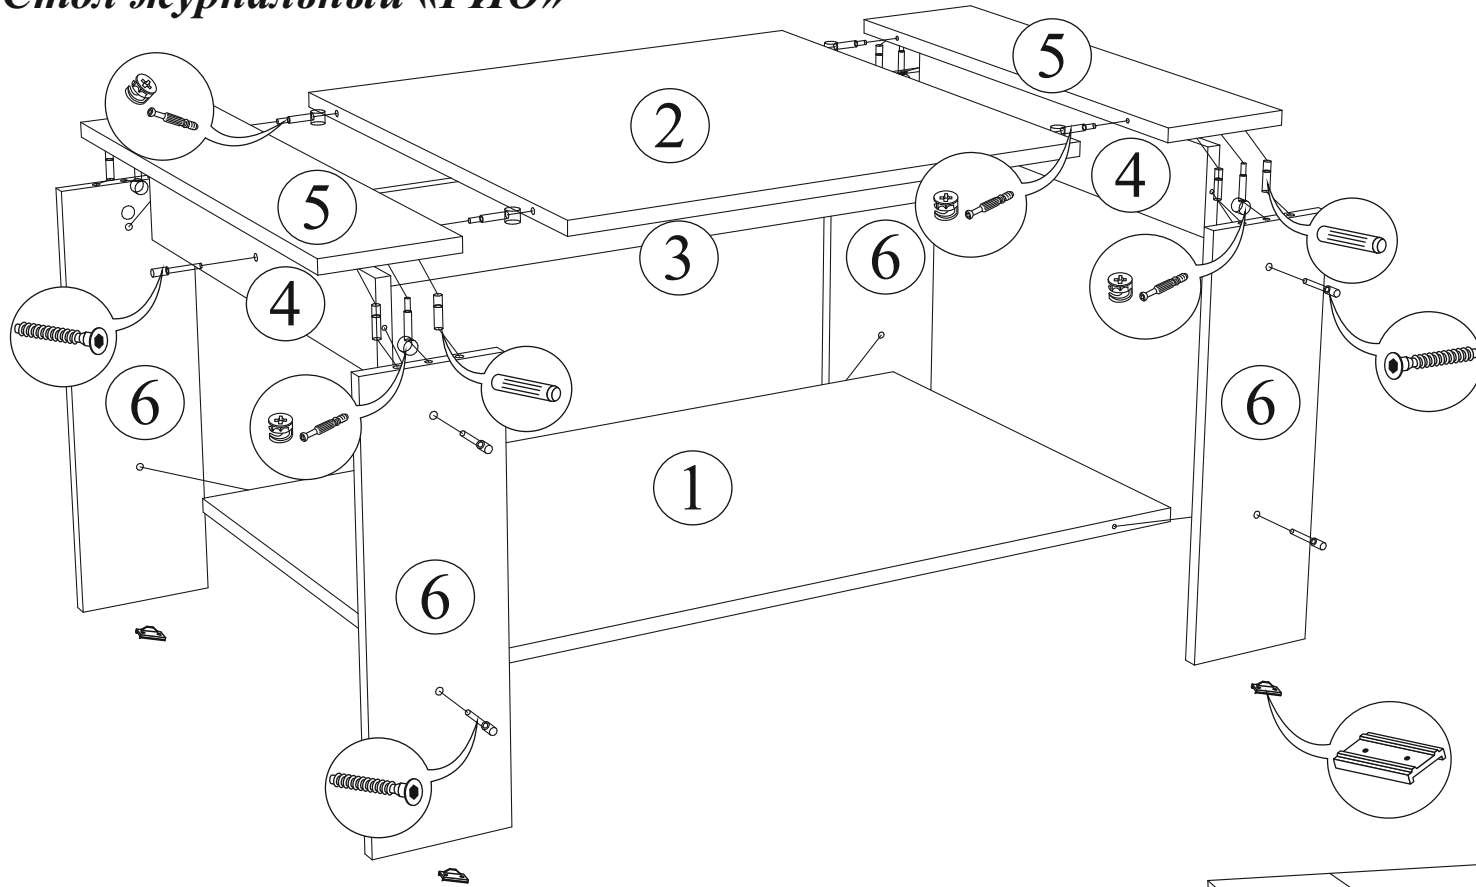

Стол журнальный «РИО»