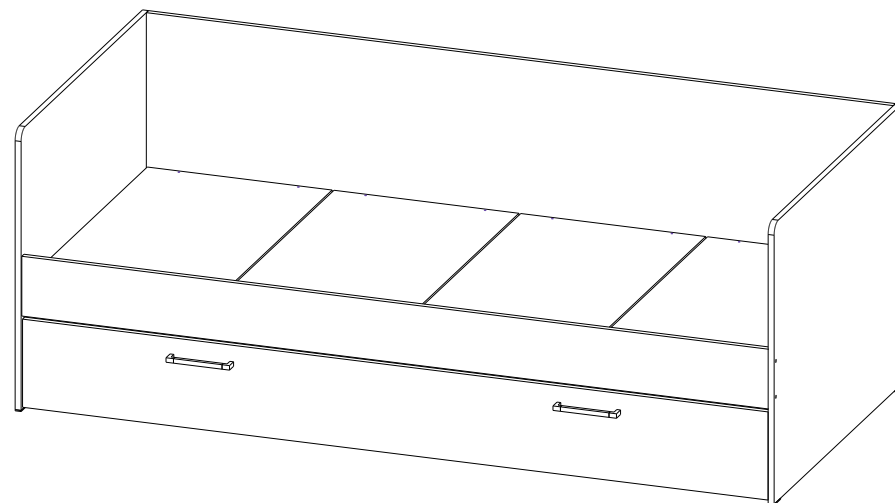

Изготовитель
ООО "МКТ"
ИНН 5835130030

Модульная программа для спальни
«Лючия» Кровать универсальная

Декларация о соответствии:

Модульная программа для спальни «Лючия» Кровать универсальная

(ВхШхГ)

750x2032x937