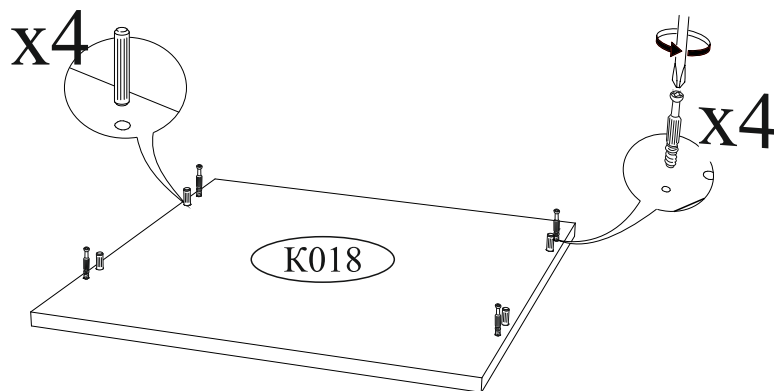

Уважаемый покупатель!

Убедительная просьба сохранять упаковку до полной сборки изделия!

В случае обнаружения брака/дефекта обязательно сфотографировать выявленный дефект и этикетку на упаковке.

На фотографии должно быть четко видно: наименование изделия, дату изготовления и номер бригады.

Претензии по качеству без фотографии этикетки не принимаются.

EAC	Противитель в соответствии с буквой: А - ООО «МК БТС», г. Пенза, ул. Карпинского, д.вл.99, офис 3 Б - ООО «Мебельно», Пензенская область, г. Пенза, ул. Рахова, стр. 7Д	Дата изготовления 01.01.2021	Бригада 1
Милан ЦС-04 СЕКЦИЯ ЦЕНТРАЛЬНАЯ венге/белый глянец	Крышки	рок службы 5 лет.1 гарантия 24 мес.	
Цвет:	 2504BQF10JE16AU 36803-01 00264243 11 0002	3/4