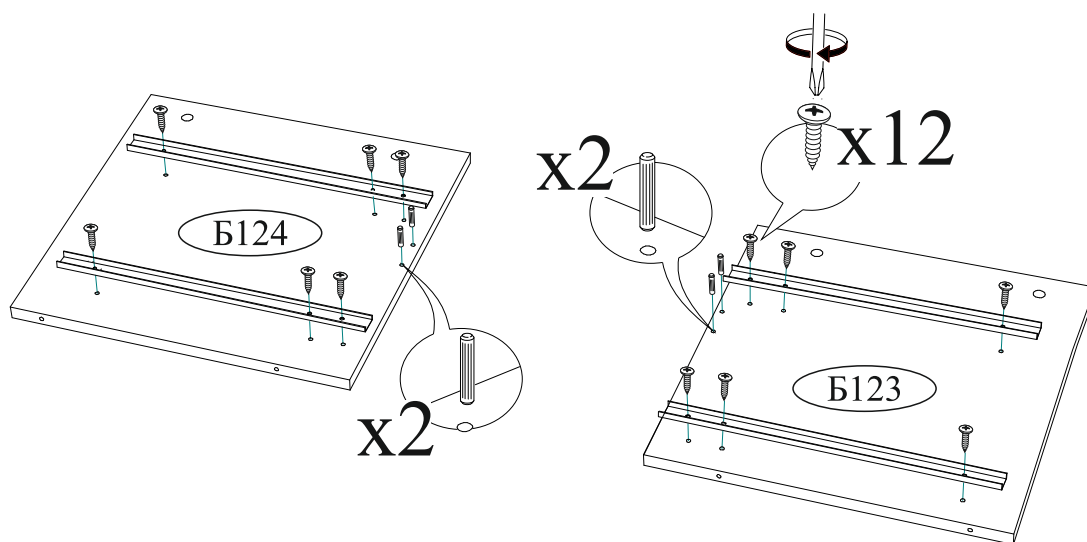

Поз.	Наименование	Длина	Ширина	Кол-во	Упаковка
Бя006	Бок ящика	350	142	4	Тумба
Вя003	Вязка ящика	310	142	2	Тумба
Ф047	Фасад	188	396	2	Тумба
Л090	ЛДВП	396	228	2	Тумба
Л019	ЛДВП	354	338	2	Тумба
Бр003	Брус соедин.	368 мм		1	Тумба
Б123	Боковина	430	358	1	Тумба
Б124	Боковина	430	358	1	Тумба
К018	Крышка	402	378	1	Тумба
К052	Крышка	402	378	1	Тумба
Пл060	Планка	368	70	1	Тумба

Гвоздь 2x20 50 шт.	Евровинт 6x50 12 шт.	Евроключ 1 шт.	Направляющая шариковая 350мм 2 компл.
Заглушка для эксцентрика 10 шт.	Заглушка для евровинта 8 шт.	Опора прямоугольная 20 мм. 4 шт.	Ручка BTS №37 кнопка (хром) 2 шт.
	Шкант 8x30 8 шт.	Шуруп 4x16 28 шт.	Эксцентриковая стяжка 12 шт.

Необходимый инструмент для сборки.
Рекомендуем сборку производить вдвоем.

Качество мебели зависит от качества сборки.
Рекомендуем доверить сборку специалистам.

1

2