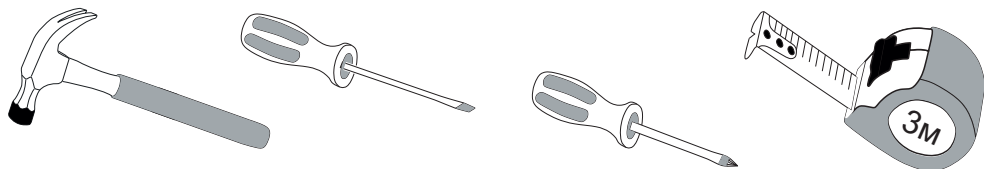

Фурнитура		
	Винт с бочонком	12шт
	Стяжка эксцентриковая	3шт
	Еврошуруп 6.3x50	10шт
	Шуруп 3.5x30	52шт
	Подпятник	9шт
	Ключ	1шт
	Заглушка для евровинта юкон	16шт
	Гвоздь	18шт

Необходимый инструмент для сборки: