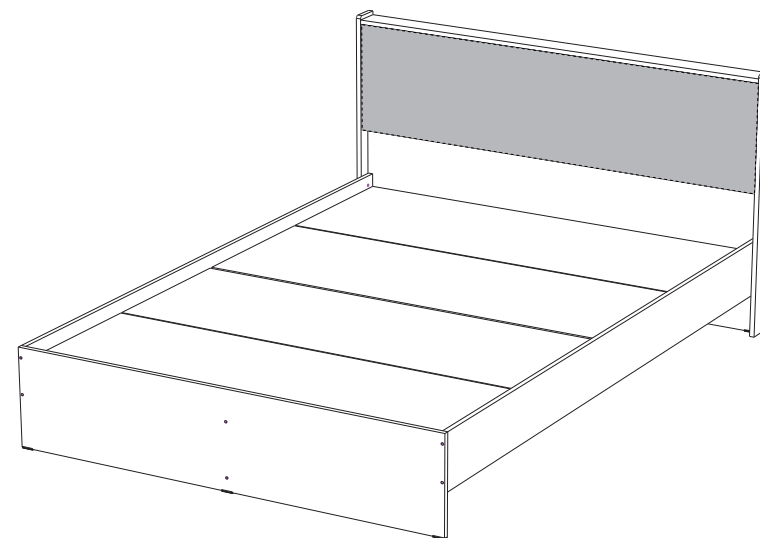

(ВхШхГ)

1.4м - 930х1468х2052

1.6м - 930х1668х2052

Инструкция по сборке изделия,
правила эксплуатации, гарантийный талон

Перед началом сборки необходимо проверить наличие всех деталей и фурнитуры!

Кровать 1.4				
Спецификация на панели и профили				
Поз.	Наименование	Длина	Ширина	Кол-во
1	Щит головной	1436	900	1
2	Щит ножной	1432	350	1
3	Царга	2000	200	2
4	Ребро	2000	285	1
5	Планка	2000	70	2
6	Боковина	930	80	2
7	Планка	1436	80	1
8	Мягкий щит	1432	380	1
9	Ламель	1400	298	5