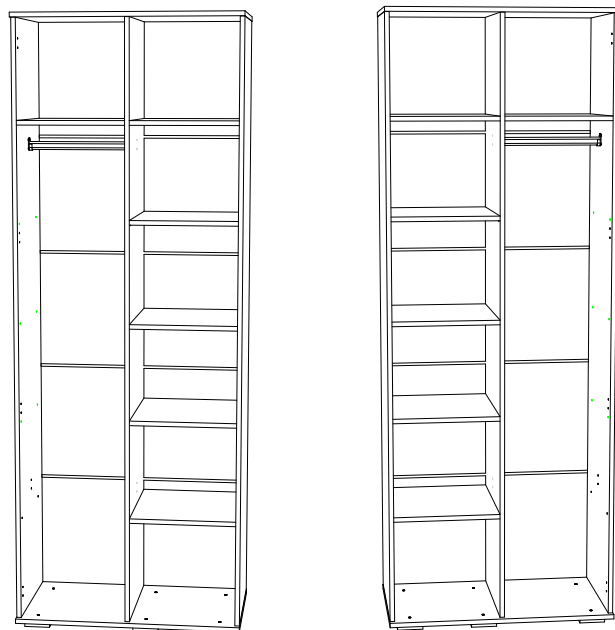

**Уважаемый покупатель!
Выражаем Вам искреннюю
благодарность
за выбор нашей мебели!**