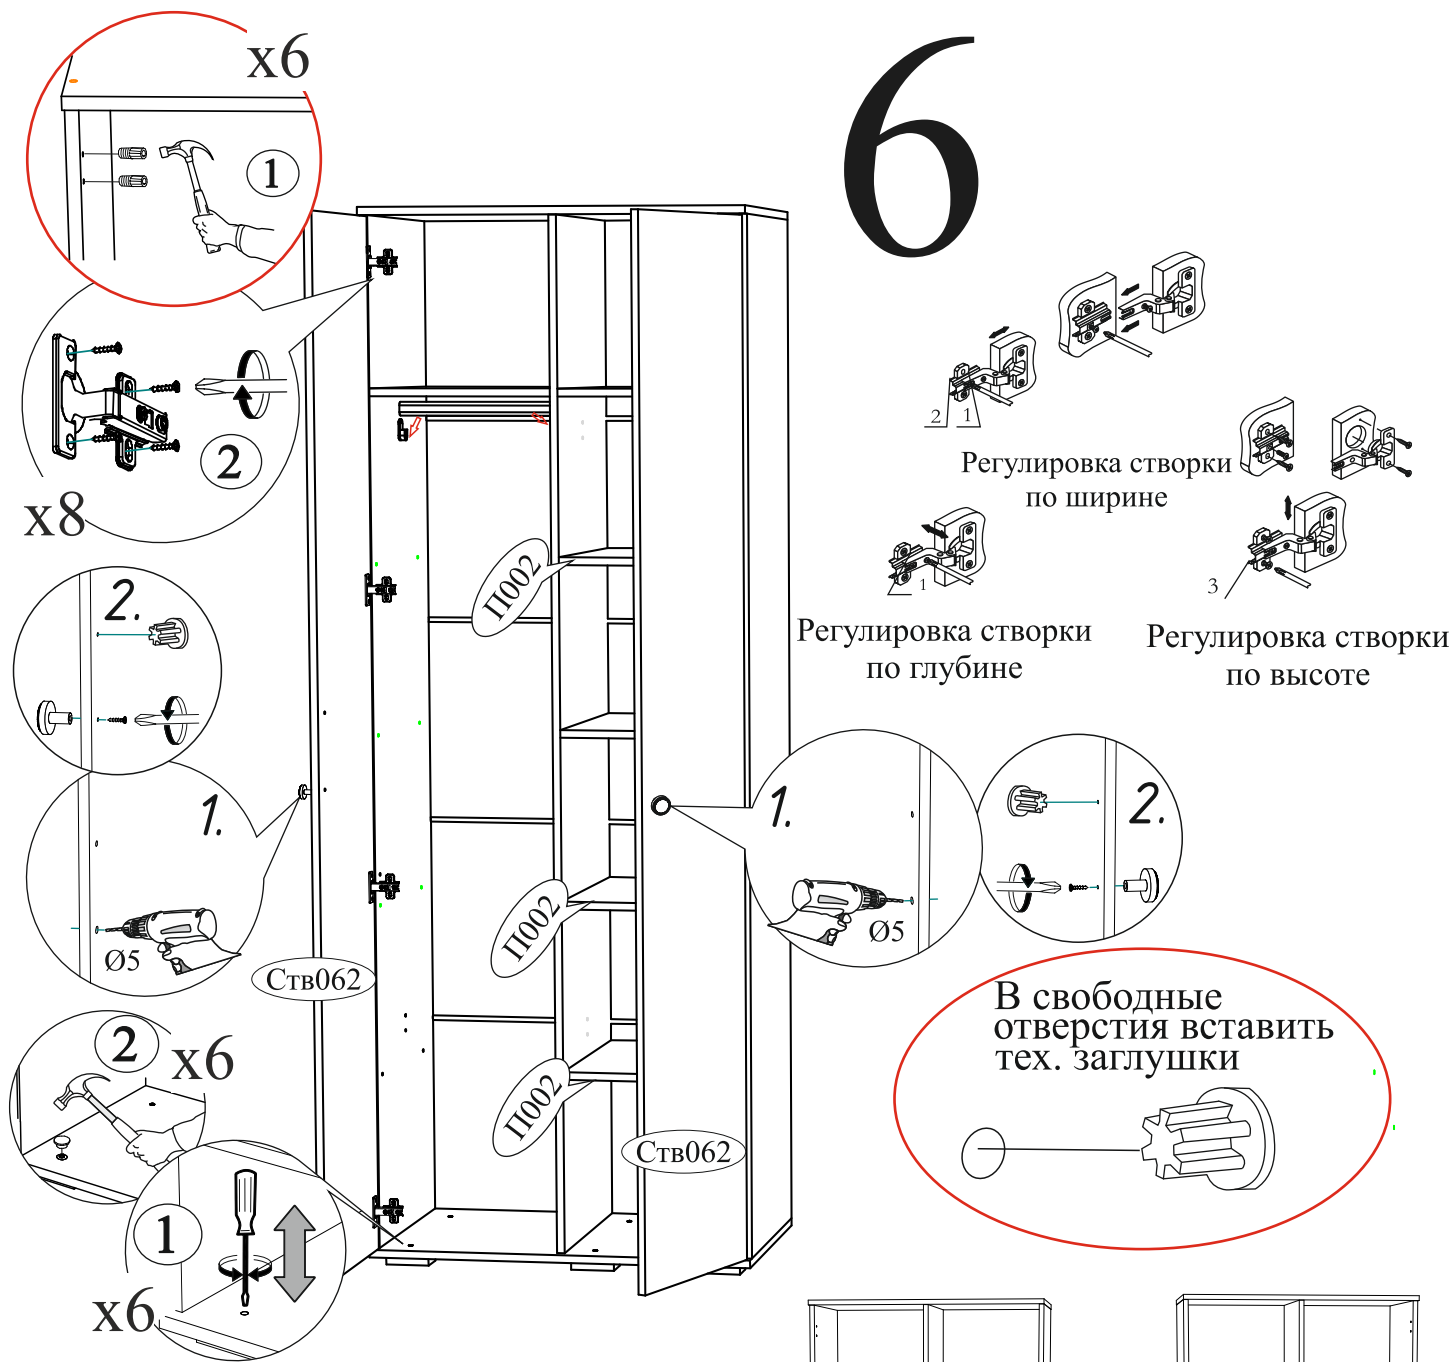

6

**Уважаемый покупатель!
Выражаем Вам искреннюю
благодарность
за выбор нашей мебели!**

**Модуль универсальный,
собирается как на левую,
так и на правую сторону.**