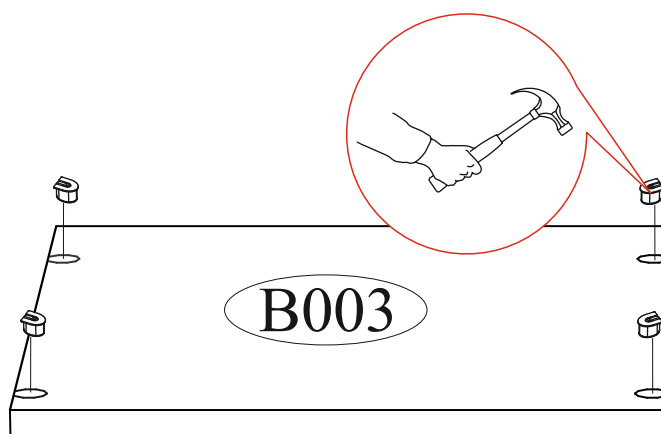

Комплектовочная ведомость

Поз.	Наименование	Длина	Ширина	Кол-во	Упаковка
Б003	Боковина	2124	440	2	Боковины
Пр004	Перегородка	2124	440	1	Боковины
Ств062	Створка	2118	396	2	Боковины
ТО002	Труба овальная	370 мм		1	Крышки
Бр002	Брус соедин.	768 мм		4	Крышки
В003	Вязка	440	376	3	Крышки
К003	Крышка	802	460	1	Крышки
К004	Крышка	802	460	1	Крышки
Л003	ЛДВП	796	429	5	Крышки
П002	Полка	440	376	3	Крышки
Фурнитура				1	Крышки

Гвоздь 2x20 90 шт.	Ручка BTS №37 кнопка (хром) 2 шт.	Опора прямоугольная 20 мм. 6 шт.	Стяжка межсекционная D5x32 1 шт.
Евровинт 6x50 12 шт.	Евроключ 1 шт.	Заглушка технологическая Φ5 22 шт.	Заглушка технологическая Φ8 6 шт.
Полкодержатель (хром) 12 шт.	Петля 4-х шарнирная накладная 8 шт.	Футорка для шурупа 4x16 12 шт.	Шуруп 4x16 48 шт.
		Фланец овальный 16 мм. 2 шт.	Эксцентриковая стяжка усиленная 12 шт.

Качество мебели зависит от качества сборки.
Рекомендуем доверить сборку специалистам.

Необходимый инструмент для сборки.

Рекомендуем сборку производить вдвоем.

1

Уважаемый покупатель!

Убедительная просьба сохранять упаковку до полной сборки изделия!

В случае обнаружения брака/дефекта обязательно сфотографировать выявленный дефект и этикетку на упаковке.

На фотографии должно быть четко видно: наименование изделия, дату изготовления и номер бригады.

Претензии по качеству без фотографии этикетки не принимаются.

ЕАС Гостиная «ВЕНЕЦИЯ» Цвет: ВЕНГЕ-ЛОРЕДО БТС 01-21.000	Гарантия 24 мес. Срок службы - 7 лет.	Дата 01.01.2016
	№ УПАКОВКИ 1/8	Бригада Бригада 1
Название: БОКОВИНЫ