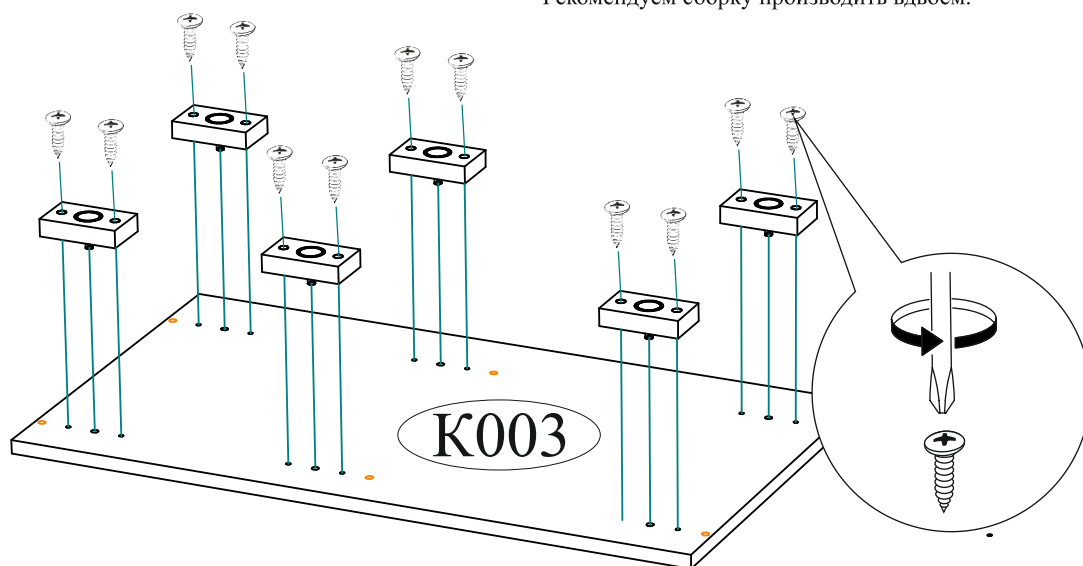

Комплектовочная ведомость

Поз.	Наименование	Длина	Ширина	Кол-во	Упаковка
Б003	Боковина	2124	440	2	Боковины
Пр004	Перегородка	2124	440	1	Боковины
Ств062	Створка	2118	396	2	Боковины
ТО002	Труба овальная	370 мм		1	Крышки
Бр002	Брус соедин.	768 мм		4	Крышки
В003	Вязка	440	376	3	Крышки
К003	Крышка	802	460	1	Крышки
К004	Крышка	802	460	1	Крышки
Л003	ЛДВП	796	429	5	Крышки
П002	Полка	440	376	3	Крышки
Фурнитура				1	Крышки

Гвоздь 2x20 90 шт.	Ручка BTS №37 кнопка (хром) 2 шт.	Опора прямоугольная 20 мм. 6 шт.	Стяжка межсекционная D5x32 1 шт.
Евровинт 6x50 12 шт.	Евроключ 1 шт.	Заглушка технологическая Φ5 22 шт.	Заглушка технологическая Φ8 6 шт.
Полкодержатель (хром) 12 шт.	Петля 4-х шарнирная накладная 8 шт.	Футорка для шурупа 4x16 12 шт.	Шуруп 4x16 48 шт.
		Фланец овальный 16 мм. 2 шт.	Эксцентриковая стяжка усиленная 12 шт.

Качество мебели зависит от качества сборки.
Рекомендуем доверить сборку специалистам.

Необходимый инструмент для сборки.

Рекомендуем сборку производить вдвоем.

1

Уважаемый покупатель!

Убедительная просьба сохранять упаковку до полной сборки изделия!

В случае обнаружения брака/дефекта обязательно сфотографировать выявленный дефект и этикетку на упаковке.

На фотографии должно быть четко видно: наименование изделия, дату изготовления и номер бригады.

Претензии по качеству без фотографии этикетки не принимаются.

ЕАС Гостиная «ВЕНЕЦИЯ» Цвет: ВЕНГЕ-ЛОРЕДО БТС 01-21.000	Гарантия 24 мес. Срок службы - 7 лет.	Дата 01.01.2016
	№ УПАКОВКИ 1/8	Бригада Бригада 1
Название: БОКОВИНЫ