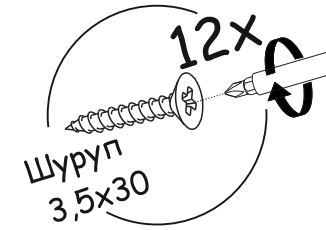

Спецификация на панели и профили				
Поз.	Наименование	Длина	Ширина	Кол-во
1	Щит головной	1732	890	1
2	Щит ножной	1632	350	1
3	Царга	2000	200	2
4	Ребро	2000	285	1
5	Планка	2000	70	2
6	Планка	1732	250	1
7	Ламель	1600	300	5

Фурнитура

	Винт с бочонком	12шт
	Шуруп 3.5x30	52шт
	Подпятник	9шт
	Ключ	1шт
	Заглушка для евровинта Белая	6шт
	Гвоздь	18шт

Необходимый инструмент для сборки:

Рис.1

К деталям №3 прикрутите детали №5 согласно чертежу

Рис.2

Рис.3

Рис.4

Рис.5