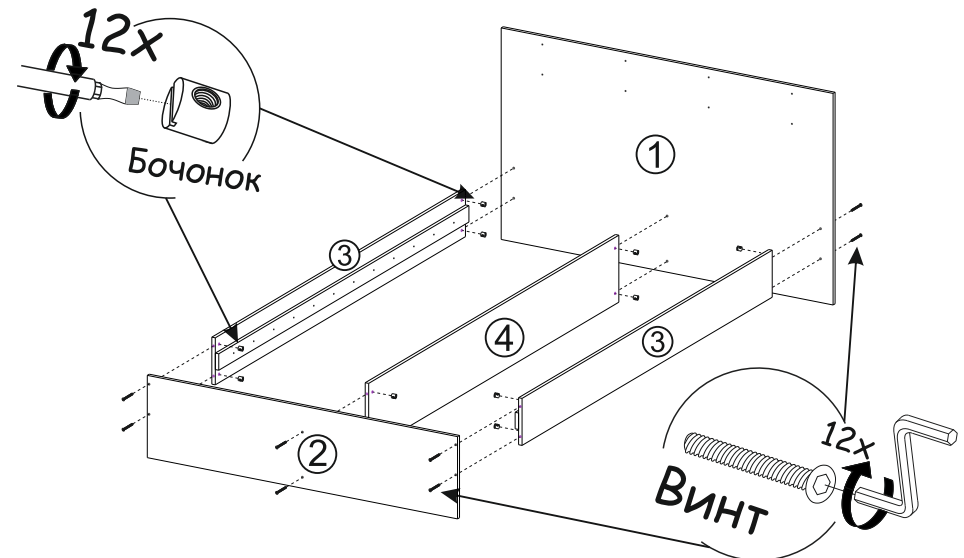

Спецификация на панели и профили				
Поз.	Наименование	Длина	Ширина	Кол-во
1	Щит головной	1732	890	1
2	Щит ножной	1632	350	1
3	Царга	2000	200	2
4	Ребро	2000	285	1
5	Планка	2000	70	2
6	Планка	1732	250	1
7	Ламель	1600	300	5

Рис.2

Рис.3

Рис.4

Рис.5