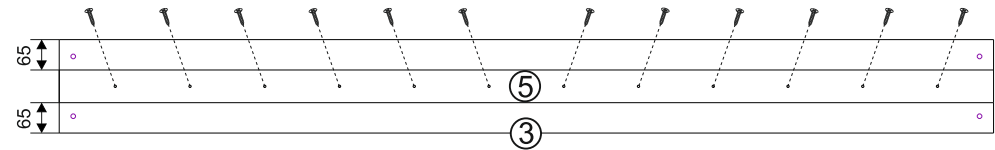

Спецификация на панели и профили				
Поз.	Наименование	Длина	Ширина	Кол-во
1	Щит головной	1732	890	1
2	Щит ножной	1632	350	1
3	Царга	2000	200	2
4	Ребро	2000	285	1
5	Планка	2000	70	2
6	Планка	1732	250	1
7	Ламель	1600	300	5

Фурнитура

	Винт с бочонком	12шт
	Шуруп 3.5x30	52шт
	Подпятник	9шт
	Ключ	1шт
	Заглушка для евровинта Белая	6шт
	Гвоздь	18шт

Необходимый инструмент для сборки:

Рис.1

К деталям №3 прикрутите детали №5 согласно чертежу

Рис.2

Рис.3

Рис.4

Рис.5