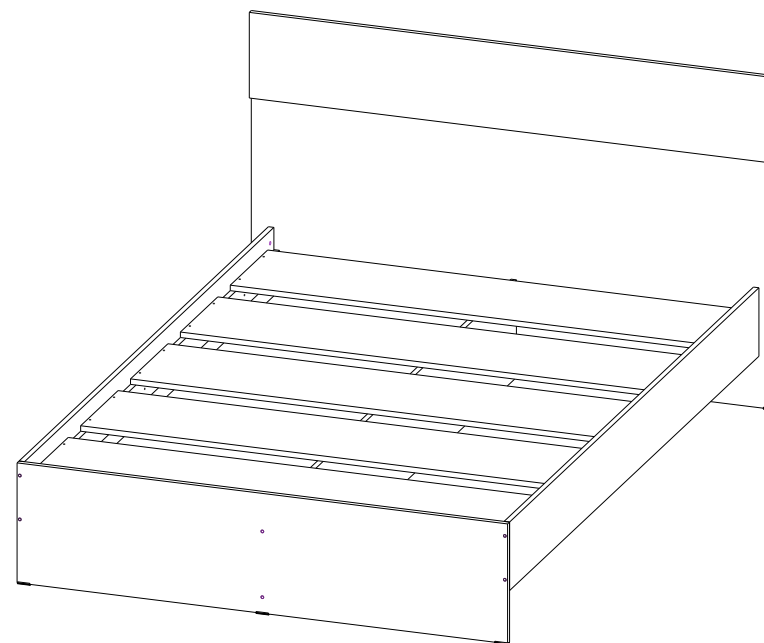

Изготовитель
ООО "МКТ"
ИНН 5835130030

Модульная программа мебели
для спальни «Асти»
Кровать 1.4м/1.6м

Декларация о соответствии:

Модульная программа мебели для спальни «Асти» Кровать 1.4м/1.6м

(ВхШхГ)
1.4м - 975x1532x2046
1.6м - 975x1732x2046