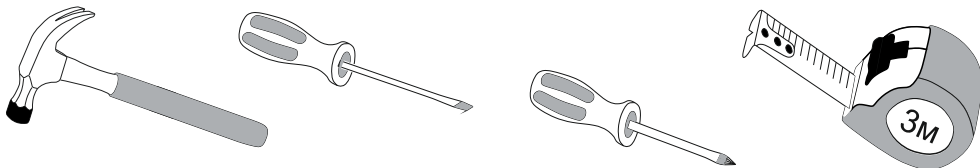

Фурнитура

	Винт с бочонком	12шт
	Шуруп 3.5x30	52шт
	Подпятник	9шт
	Ключ	1шт
	Заглушка для евровинта Белая	6шт
	Гвоздь	18шт

Необходимый инструмент для сборки:

Рис.1

К деталям №3 прикрутите детали №5 согласно чертежу

Рис.2

Рис.3

Рис.4

Рис.5